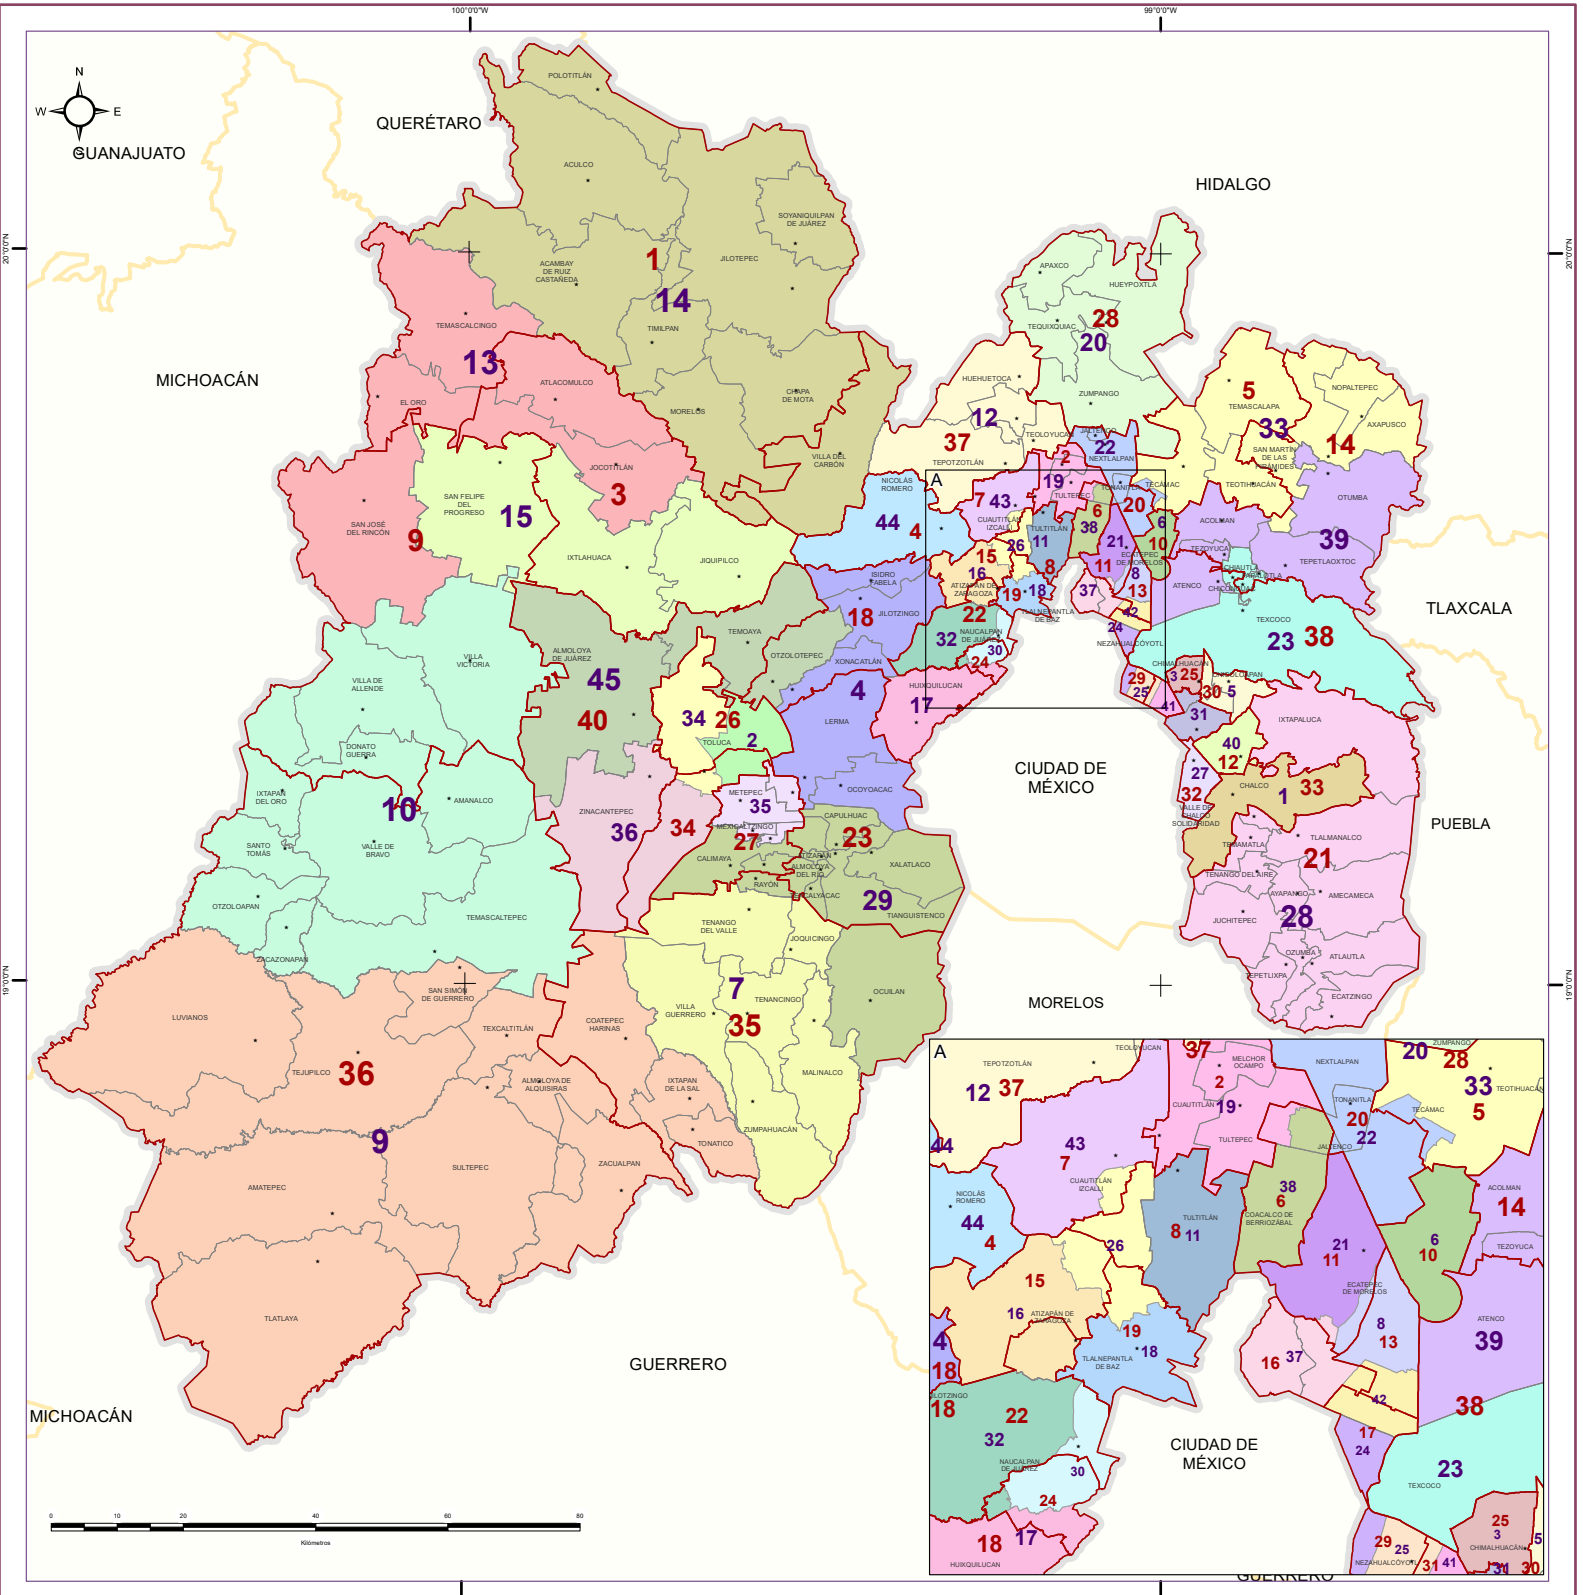

PLANO DEL ESTADO DE MÉXICO DISTRITOS FEDERALES, LOCALES Y MUNICIPIOS

SIMBOLOGÍA

Junio 2025
Estructura Geoelectoral y Claves

Límite estatal
 Distrito Federal
 Límite municipal
★ Cabecera municipal

Edición cartográfica del mes de marzo de 2025.
 con corte de información cartográfica al 28 de noviembre de 2024.
 Registro Federal de Electores, INE.
 Proyección: UTM Zona 14
 Datum: WGS84