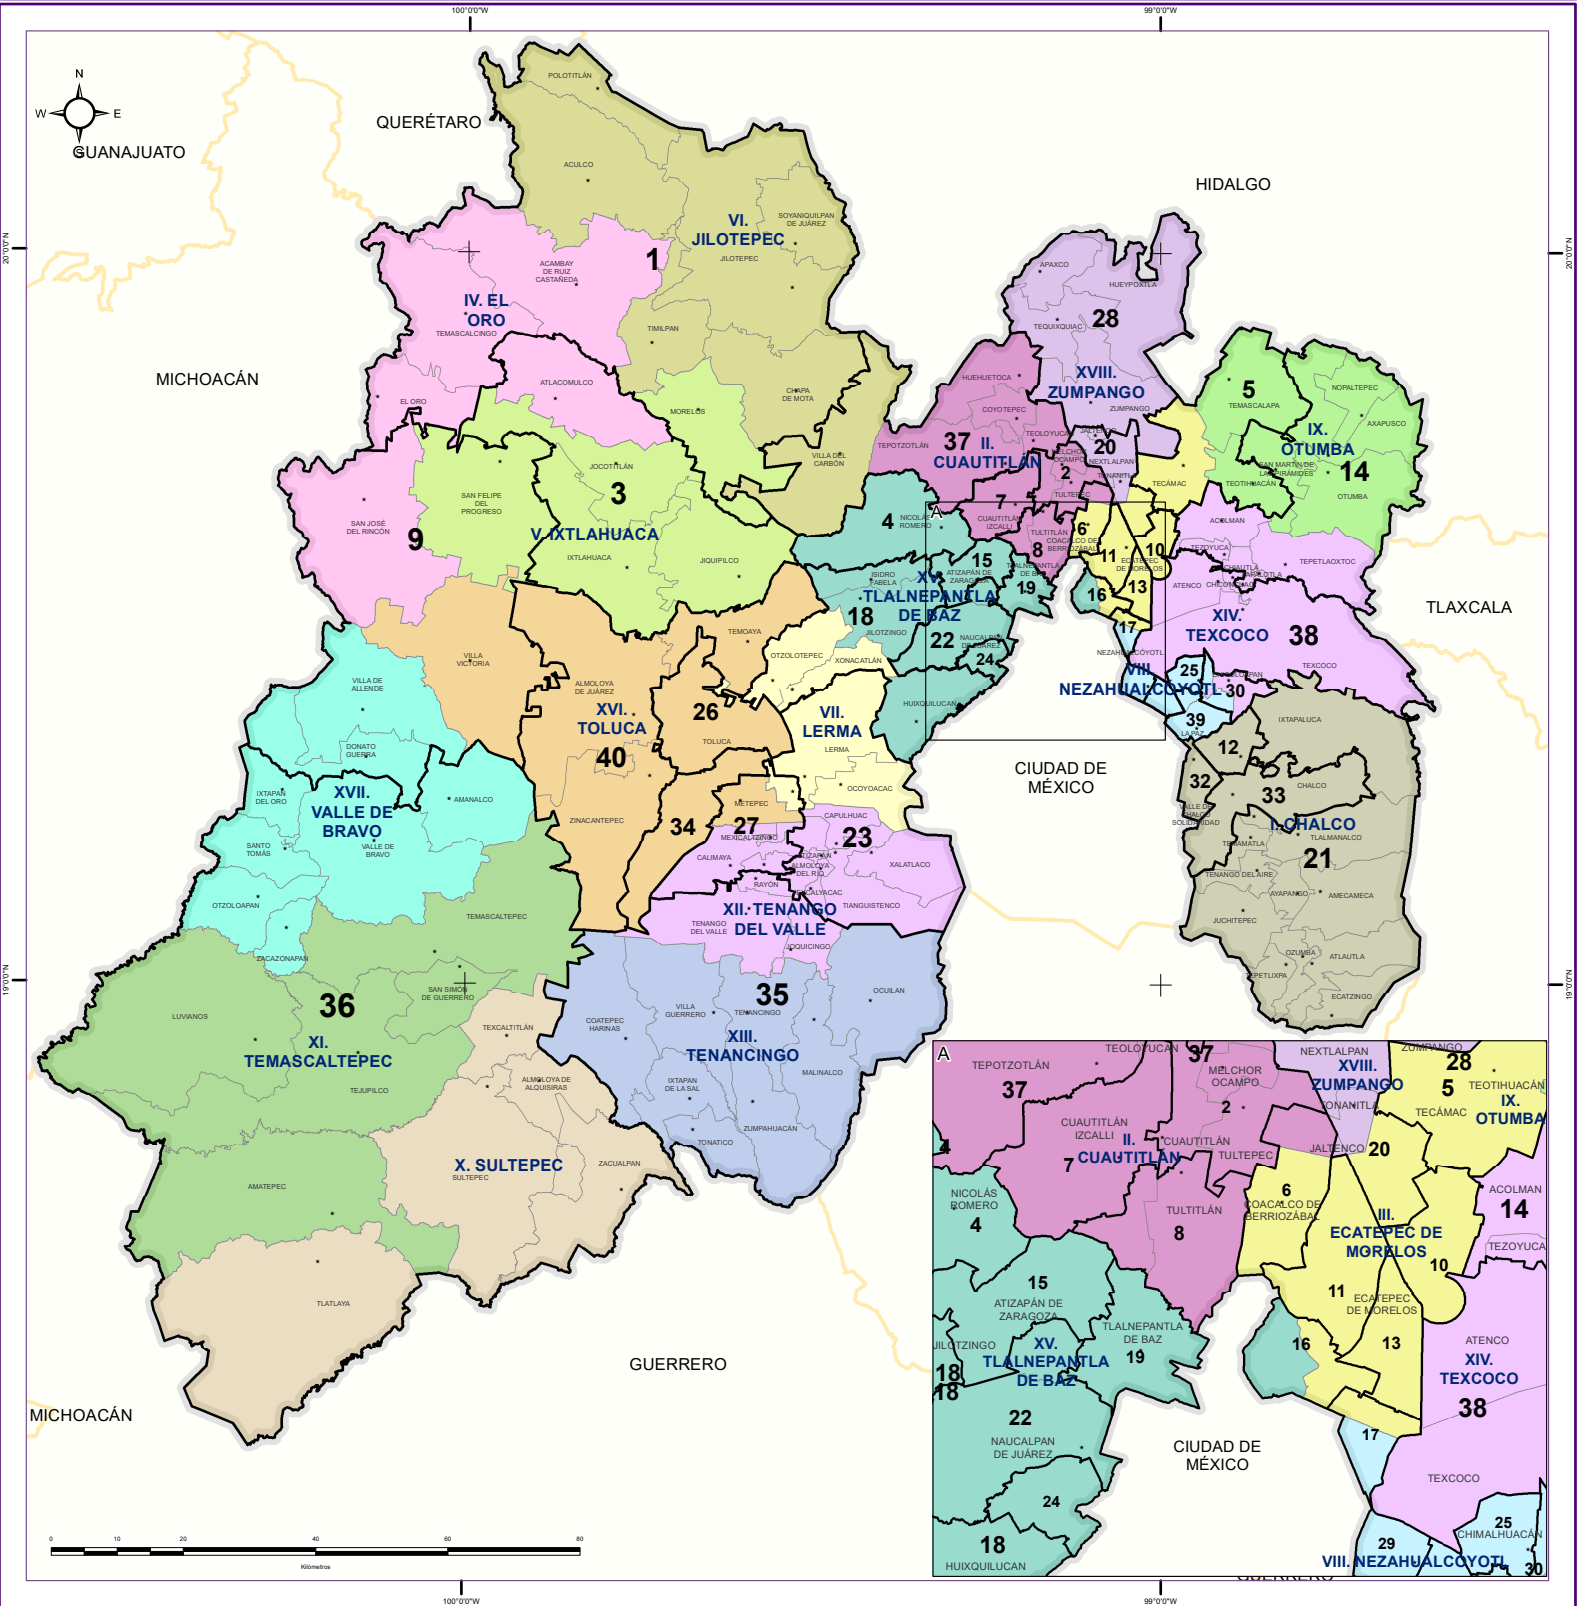

PLANO DEL ESTADO DE MÉXICO DISTritos FEDERALES, JUdICIALES Y MUNICIPIOS

SIMBOLOGÍA

Junio 2025
IEEM
Instituto Electoral del Estado de México
ESTRUCTURA GEOELECTORAL Y CLAVES

Límite estatal ..... MÉXICO
 Distrito Federal 40
 Distrito Judicial Electoral Local ..... XVIII ZUM
 Límite municipal ..... TOLUCA
★ Cabecera municipal