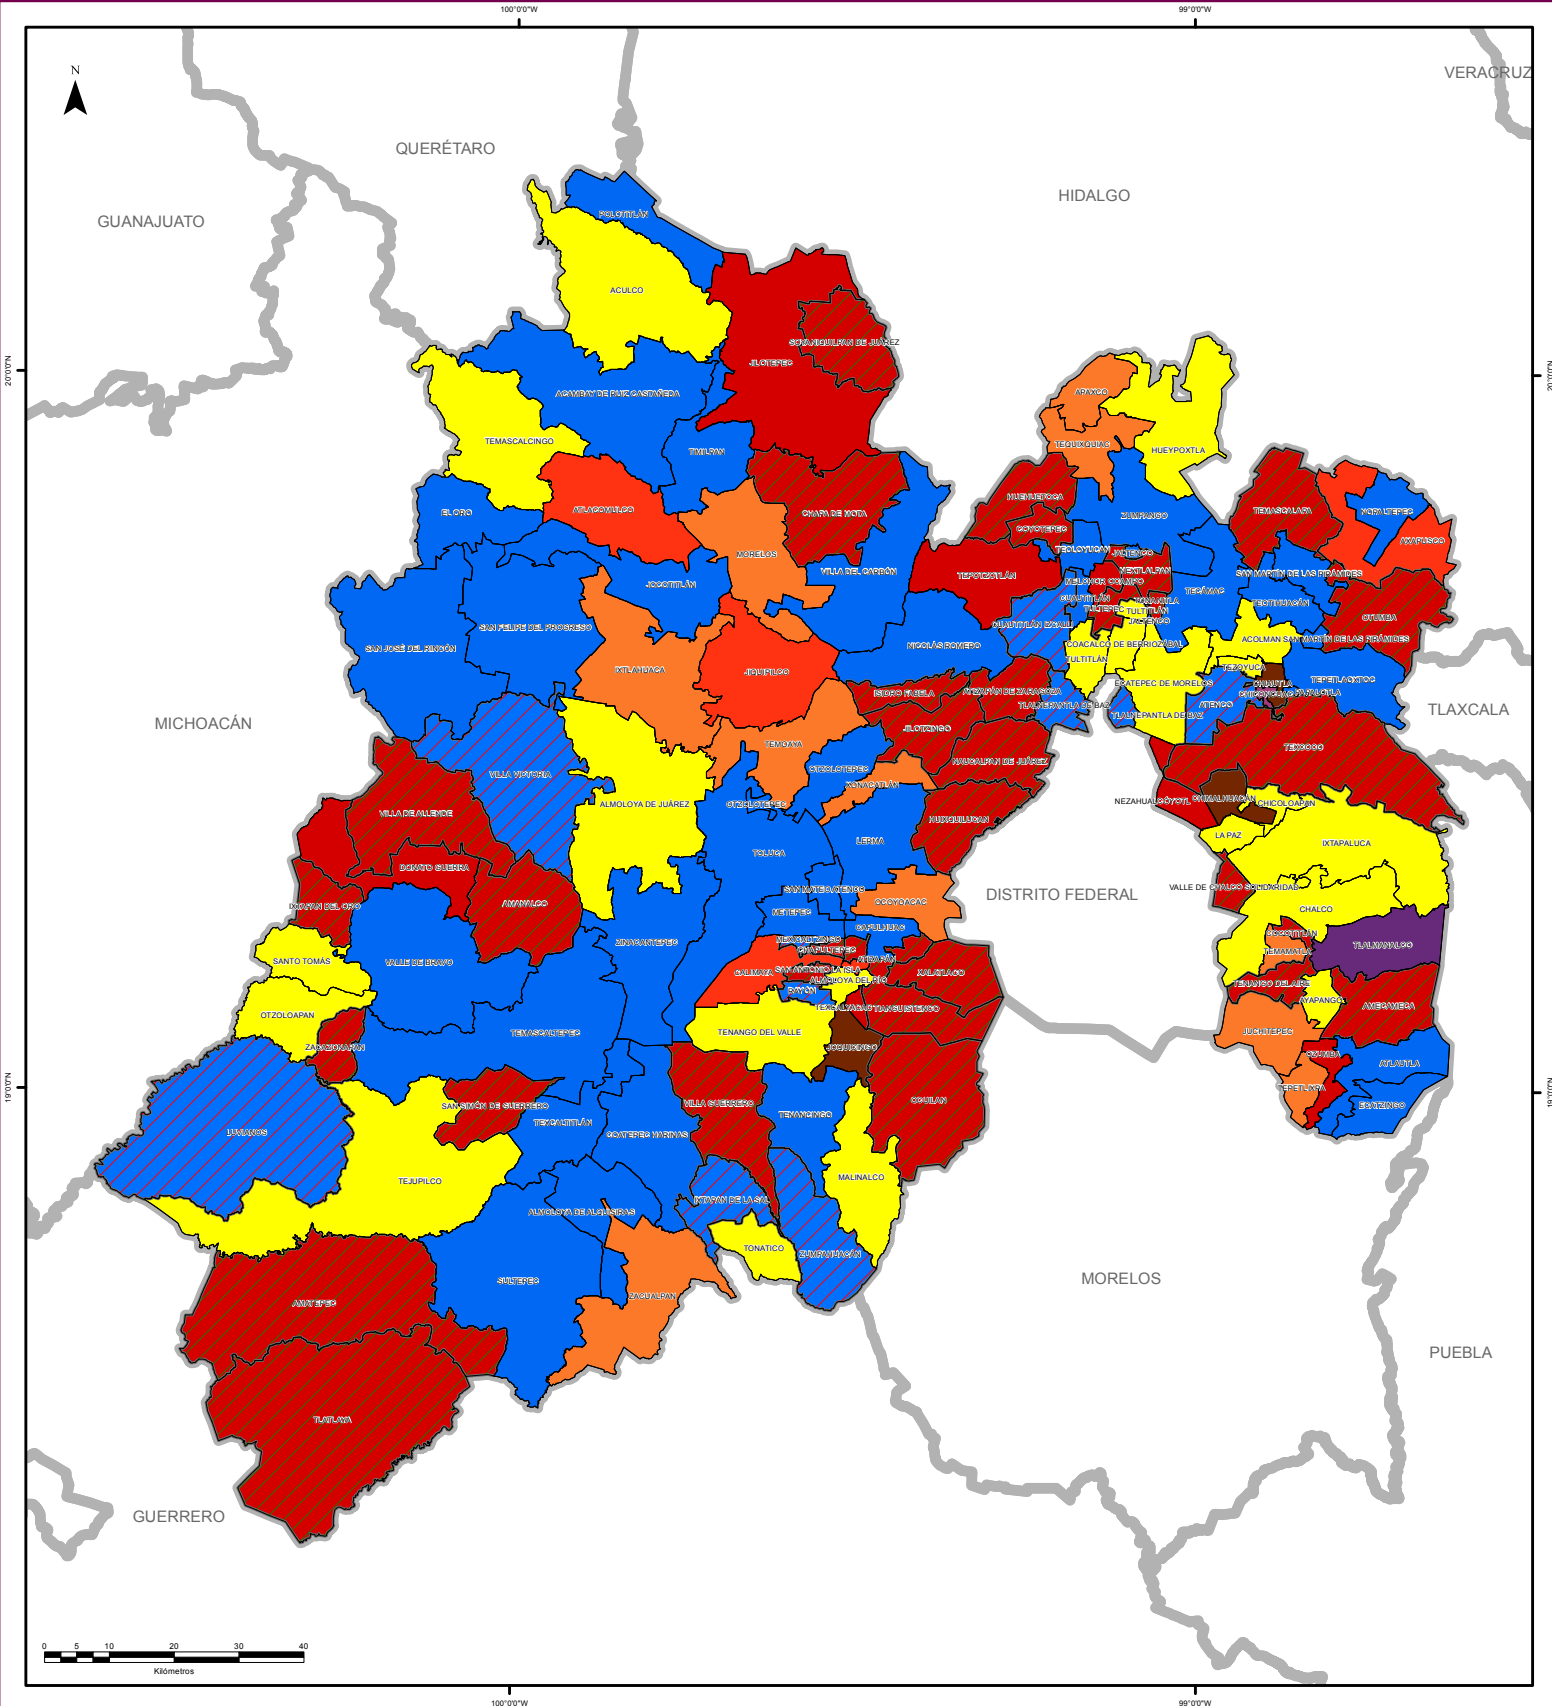

SIMBOLOGÍA

ESTRUCTURA GEOELECTORAL Y CLAVES - Límite estatal - MEX - Distrito Electoral Local - XLV - Límite municipal - TOLUCA - Sección electoral - 9619 - Cabecera municipal	PARTIDOS POLÍTICOS - Partido Acción Nacional - Partido Revolucionario Institucional - Partido de la Revolución Democrática - Partido del Trabajo - Partido Verde Ecologista de México - Movimiento Ciudadano	COALICIONES - Partido Acción Nacional Partido del Trabajo - Partido Revolucionario Institucional Partido Verde Ecologista de México - Partido Acción Nacional Partido del Trabajo Partido Verde Ecologista de México - Partido Acción Nacional Partido del Trabajo Partido Verde Ecologista de México Movimiento Ciudadano	OTROS - Candidatura Independiente(s) - Sin dato de cómputo - Anulado por el Tribunal Electoral del Estado de México	LOCALIZACIÓN Estado cartográfico del mes de junio de 2016, con corte de información cartográfica al 02 de noviembre de 2014. Fuente: Instituto Nacional de Estadística y Geografía (INEGI). Resultado del Censo: para la Integración de los Ayuntamientos 2016-2018 y de la LV Legislatura del Estado de México 2016-2018 Proyección: UTM Zona 14 Datum: WGS84 SUPERVISIÓN C.P. Arturo Sánchez Acosta Subdirector de Documentación y Estadística Electoral ELABORACIÓN Departamento de Geomática Electoral Lic. Miguel Ángel García Escalante C. Alejandra Pérez Nava ESTADO DE MÉXICO 125 MUNICIPIOS TOTAL DE SECCIONES 649