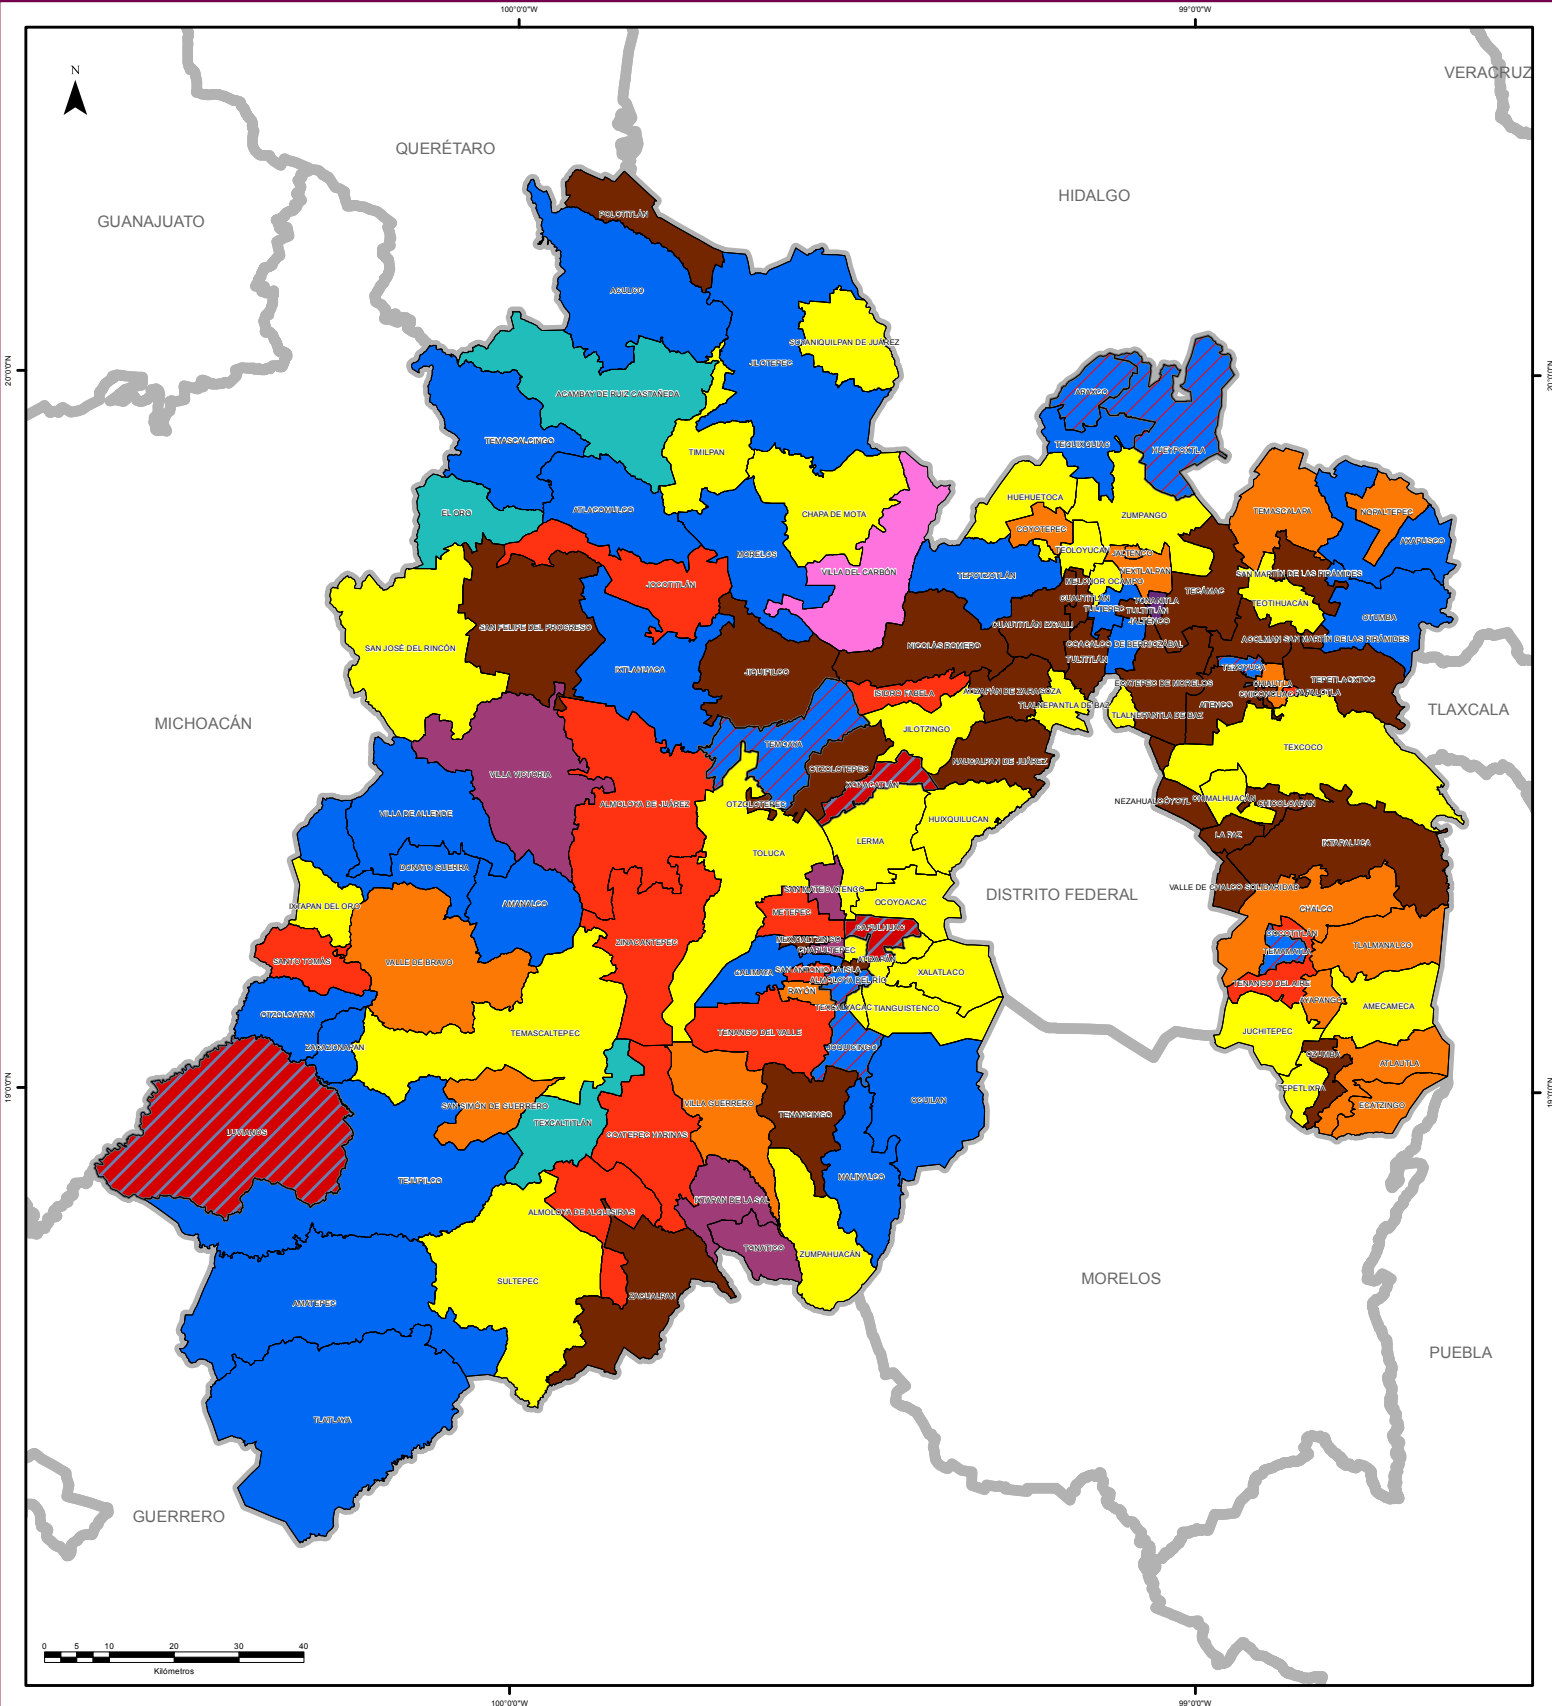

SIMBOLOGÍA

| | | | | |
|--|---|---|---|--|
| <p>ESTRUCTURA GEOELECTORAL Y CLAVES</p> <ul style="list-style-type: none">  Límite estatal - MEX  Distrito Electoral Local - XLV  Límite municipal - TOLUCA  Sección electoral - 9619  Cabecera municipal | <p>PARTIDOS POLÍTICOS</p> <ul style="list-style-type: none">  Partido Acción Nacional  Partido Revolucionario Institucional  Partido de la Revolución Democrática  Partido del Trabajo  Partido Verde Ecologista de México Movimiento Ciudadano | <p>COALICIONES</p> <ul style="list-style-type: none">  Partido Acción Nacional Partido del Trabajo  Partido Revolucionario Institucional Partido Verde Ecologista de México  Partido Acción Nacional Partido del Trabajo Partido Verde Ecologista de México  Partido Acción Nacional Partido del Trabajo Partido Verde Ecologista de México Movimiento Ciudadano | <p>OTROS</p> <ul style="list-style-type: none">  Candidatura Independiente(s)  Sin dato de cómputo  Anulado por el Tribunal Electoral del Estado de México | <p>LOCALIZACIÓN</p>  <p> Estado cartográfico del mes de junio de 2016, con corte de información cartográfica al 02 de noviembre de 2014. Fuente: Instituto Nacional de Estadística y Geografía (INEGI). Resultado del Censo: para la Integración de los Ayuntamientos 2016-2018 y de la LV Legislatura del Estado de México 2016-2018 Proyección: UTM Zona 14 Datum: WGS84 </p> <p> SUPERVISIÓN C.P. Arturo Sánchez Acosta Subdirector de Documentación y Estadística Electoral </p> <p> ELABORACIÓN Departamento de Geomática Electoral Lic. Miguel Ángel García Escalante C. Alejandra Pérez Nava </p> <p> ESTADO DE MÉXICO 125 MUNICIPIOS TOTAL DE SECCIONES 649 </p> |
|--|---|---|---|--|