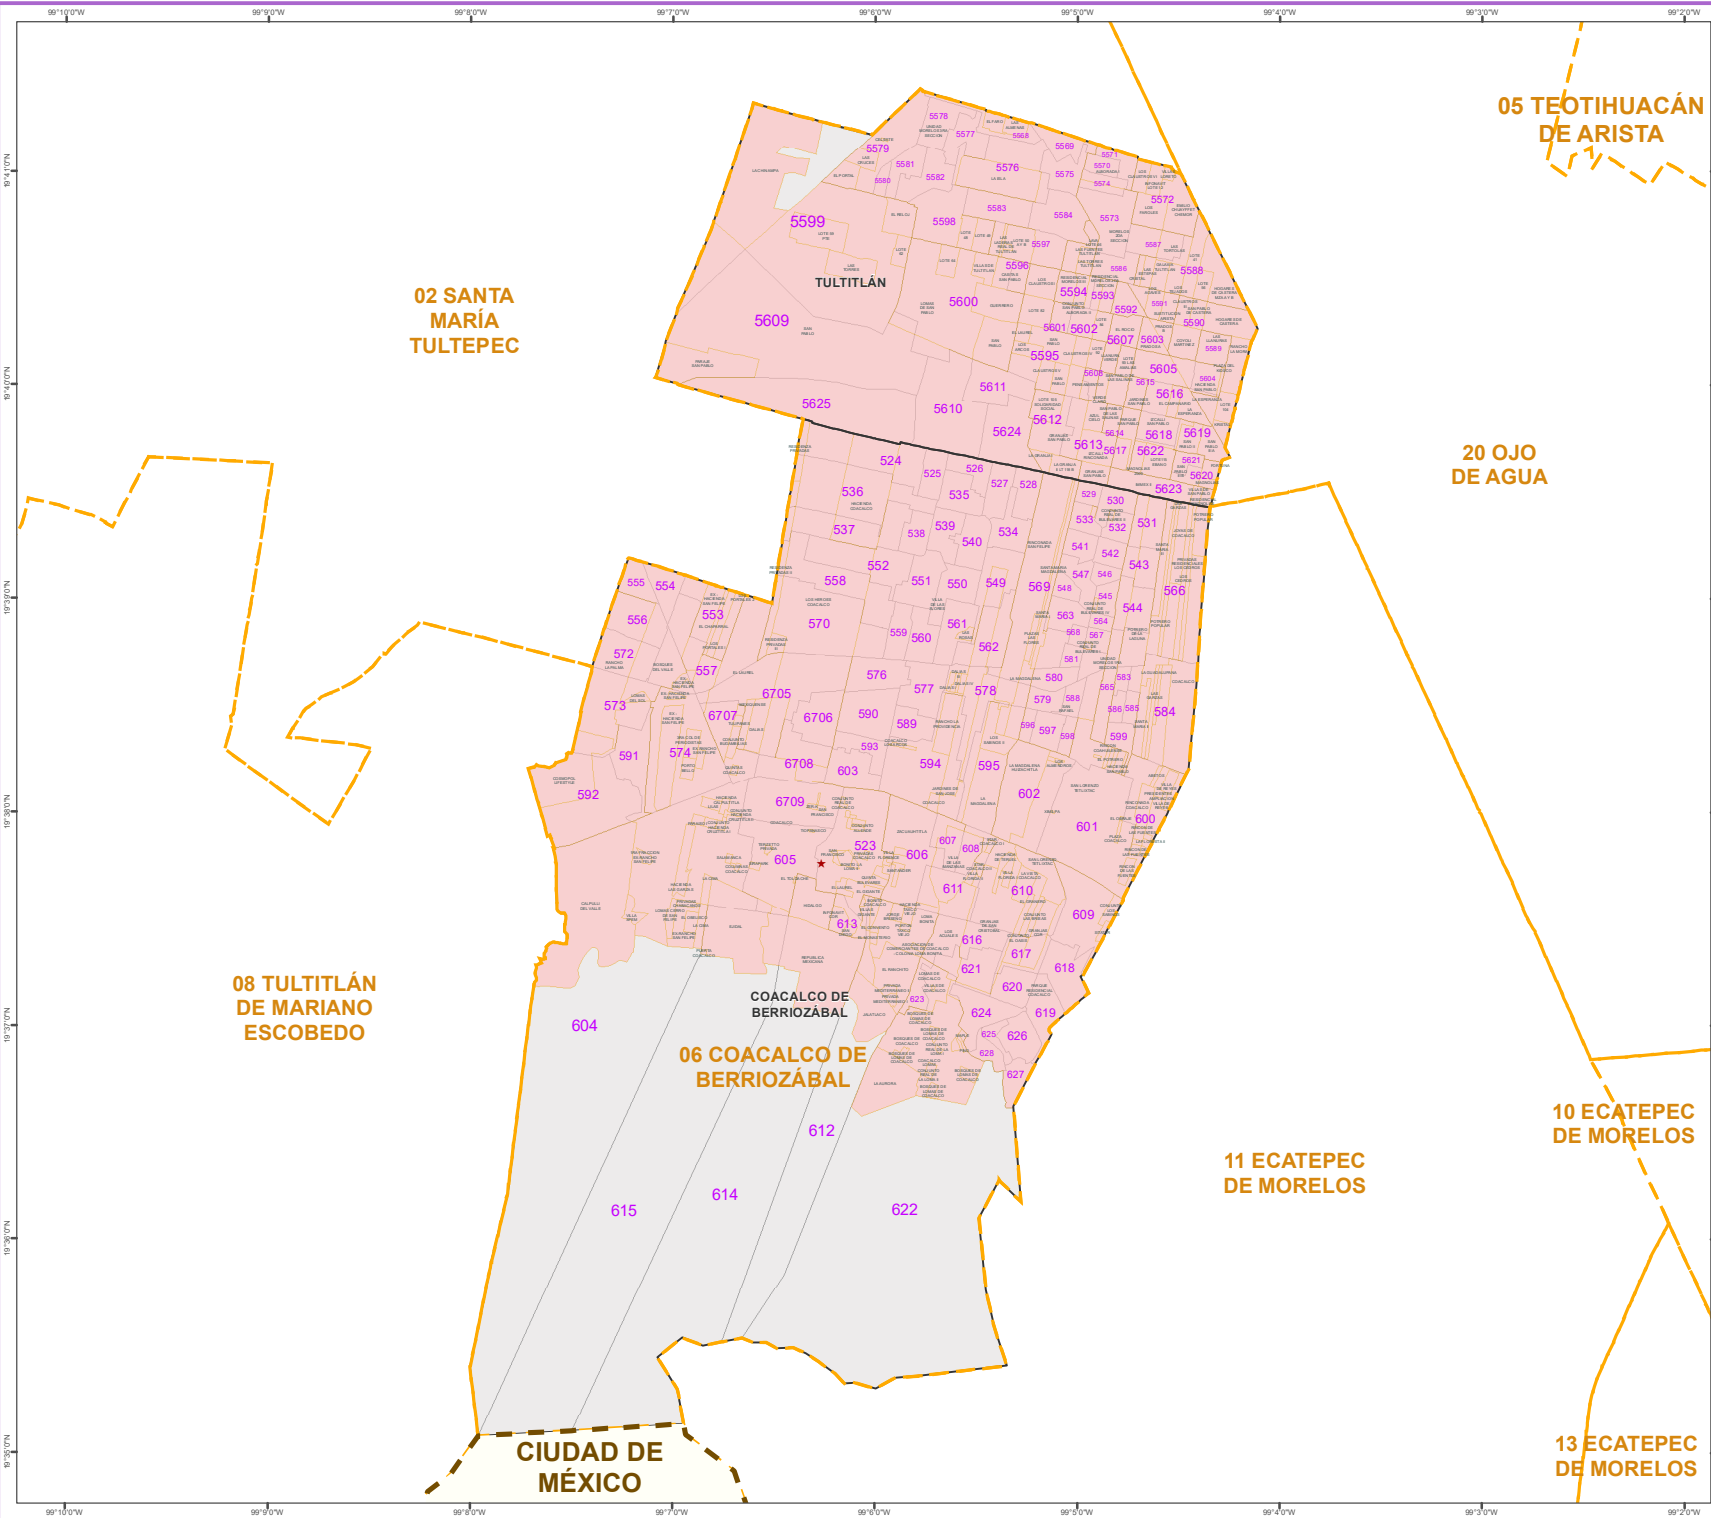

DIRECCIÓN DE ORGANIZACIÓN

SIMBOLOGÍA

ESTRUCTURA GEOELECTORAL Y CLAVES

- Límite estatal ..... MÉXICO
- Distrito Electoral Federal ..... 40 SAN
- Límite municipal ..... Toluca
- Sección electoral 6575
- Cabecera municipal
- Localidad ..... LOC
- Colonia ..... COL

ESCALA GRÁFICA

Proyección: UTM Zona 14
Datum: WGS84

LOCALIZACIÓN