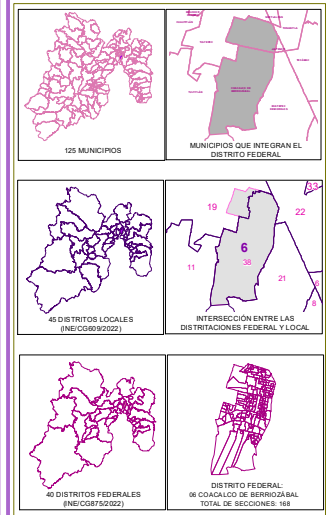

LOCALIZACIÓN