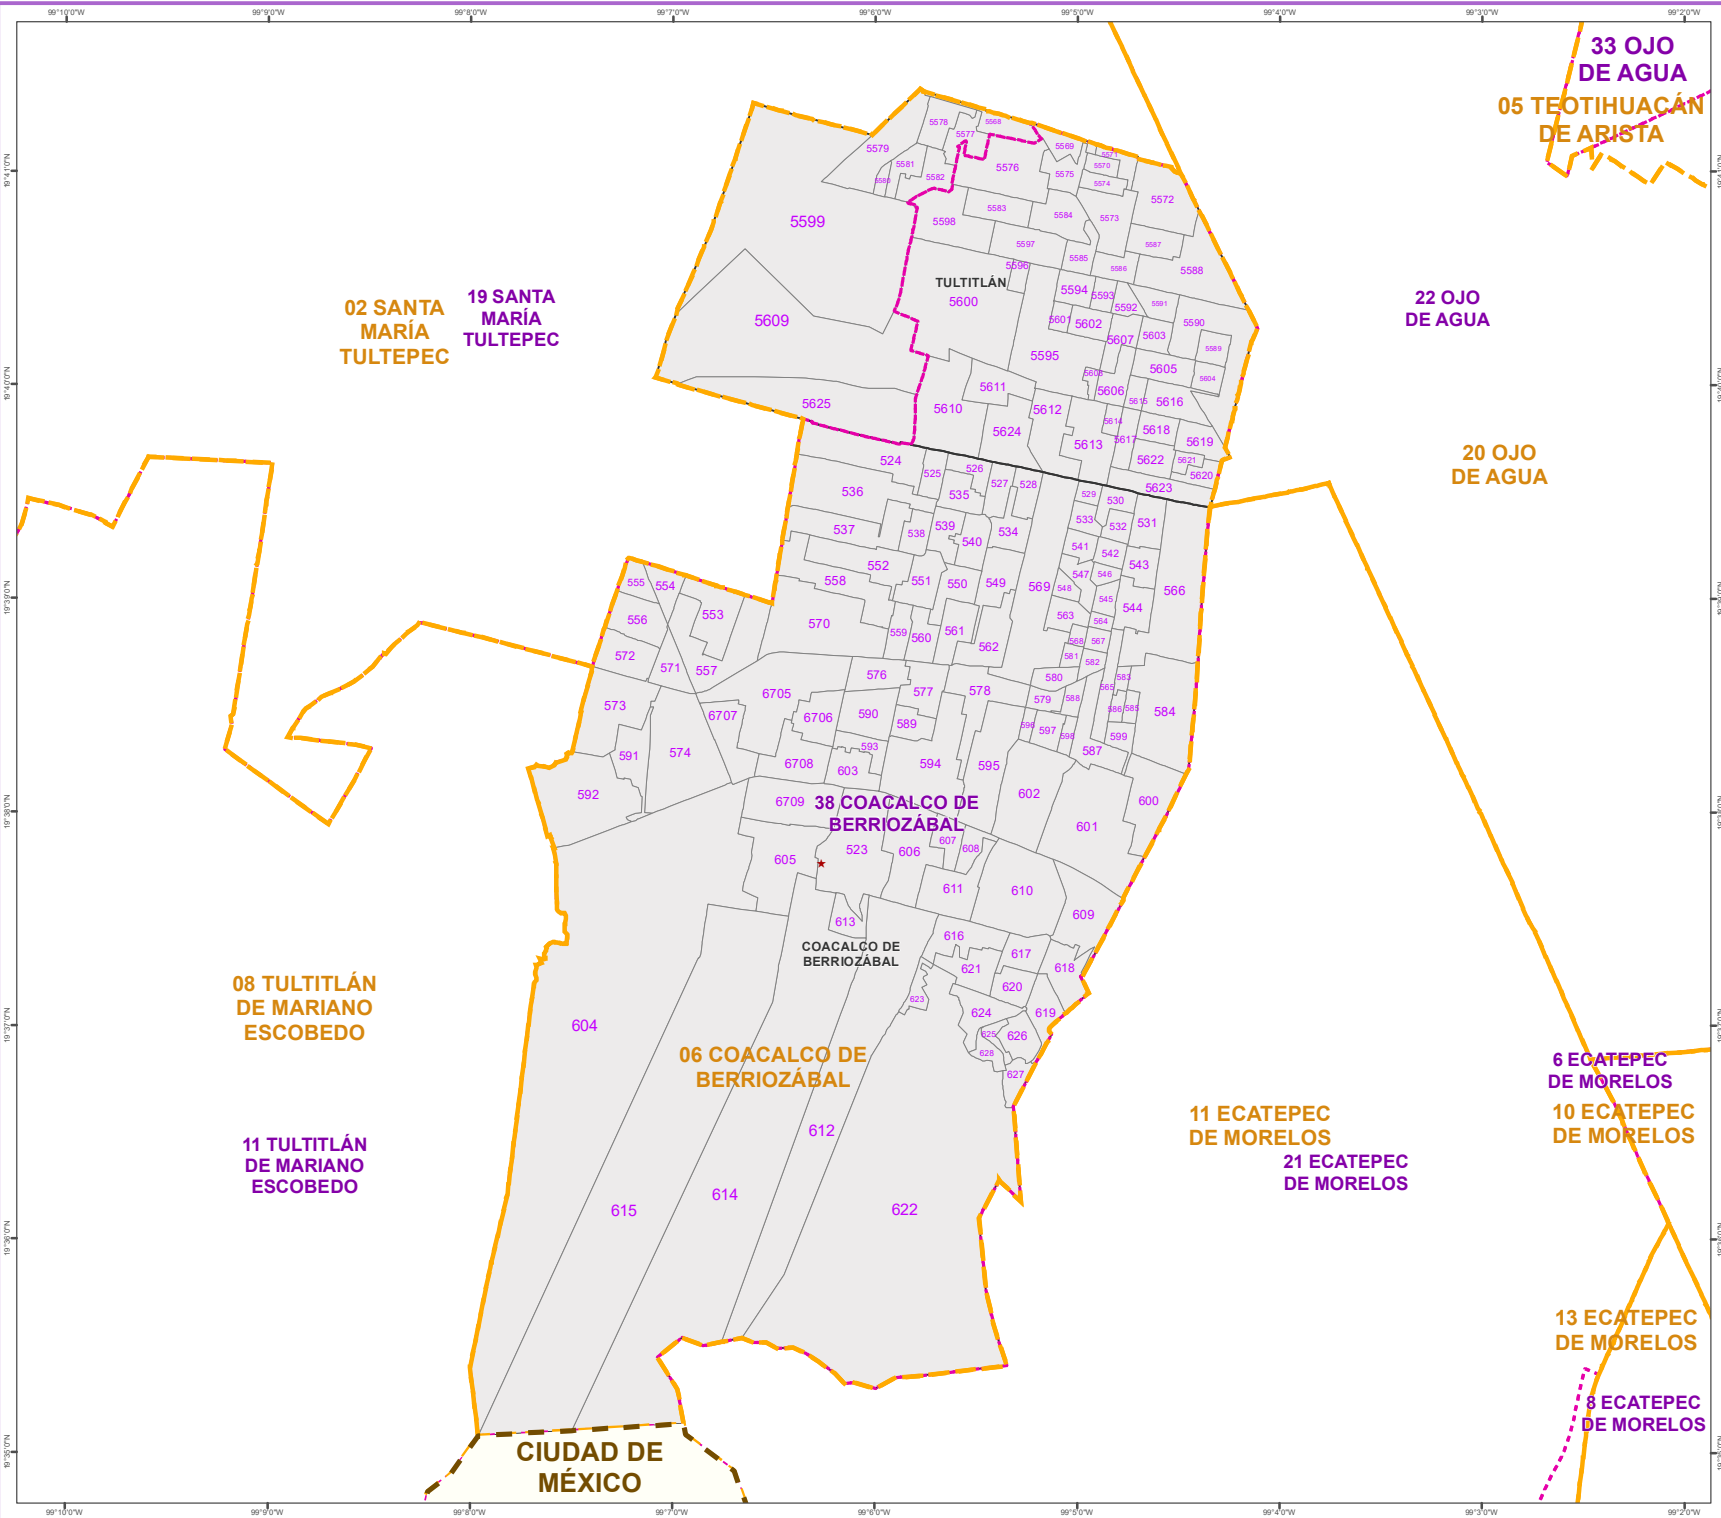

33 OJO DE AGUA
05 TEOTIHUACÁN DE ARISTA

02 SANTA MARÍA TULTEPEC
19 SANTA MARÍA TULTEPEC

22 OJO DE AGUA

20 OJO DE AGUA

08 TULTITLÁN DE MARIANO ESCOBEDO

11 TULTITLÁN DE MARIANO ESCOBEDO

06 COACALCO DE BERRIOZÁBAL

11 ECATEPEC DE MORELOS

21 ECATEPEC DE MORELOS

6 ECATEPEC DE MORELOS

10 ECATEPEC DE MORELOS

13 ECATEPEC DE MORELOS

8 ECATEPEC DE MORELOS

CIUDAD DE MÉXICO

DIRECCIÓN DE ORGANIZACIÓN

SIMBOLOGÍA

ESTRUCTURA GEOELECTORAL Y CLAVES

- Límite estatal ..... MÉXICO
- Distrito Electoral Federal ..... 40 SAN
- Distrito Electoral Local ..... 45 BARR
- Límite municipal ..... TOLUCA
- Sección electoral 6575
- Cabecera municipal

ESCALA GRÁFICA

Proyección: UTM Zona 14 Datum: WGS84

LOCALIZACIÓN