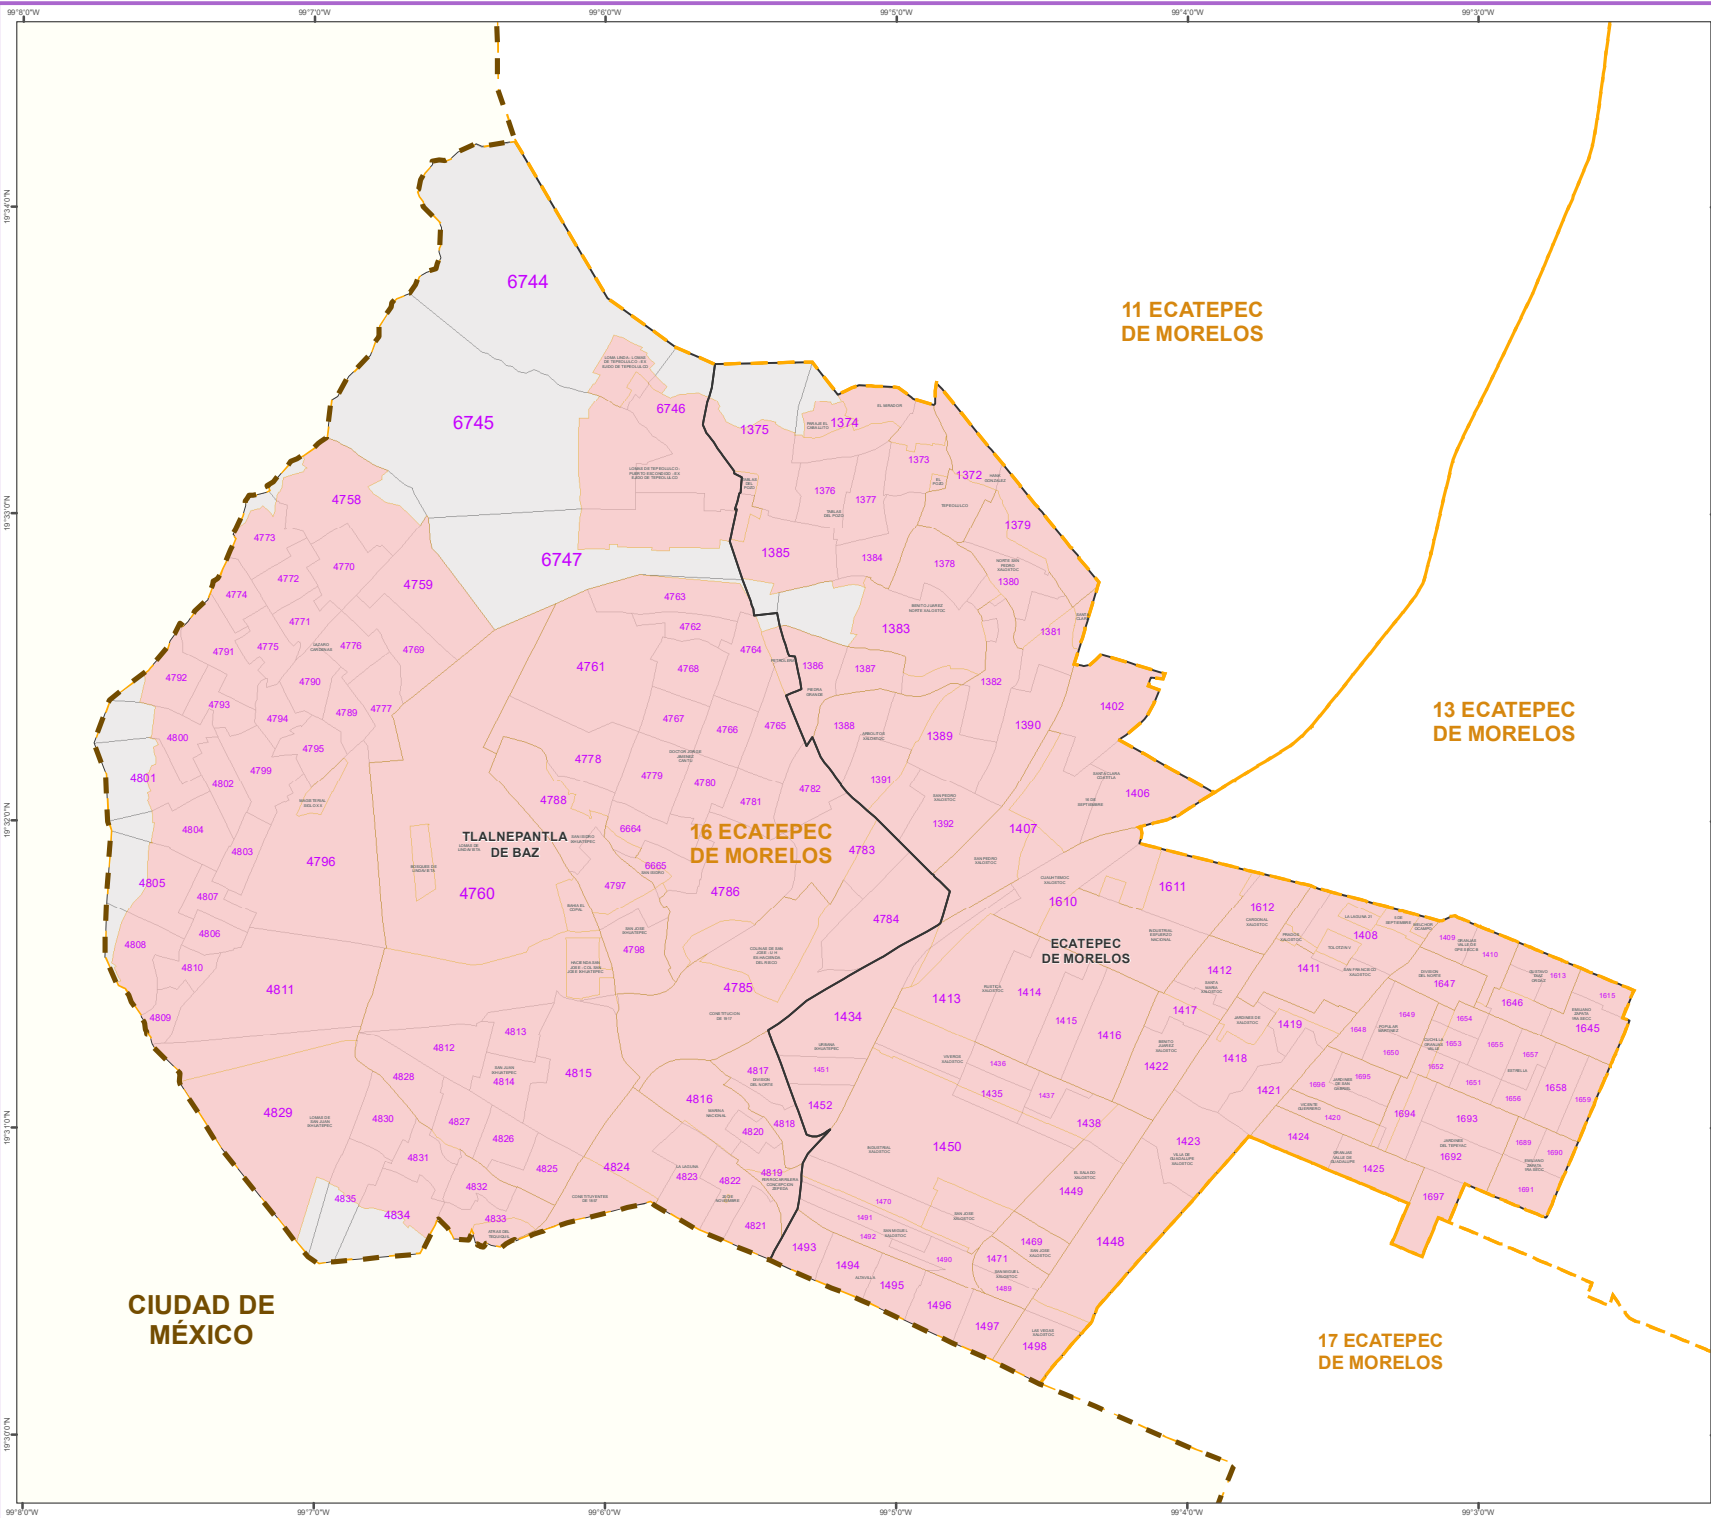

DIRECCIÓN DE ORGANIZACIÓN

SIMBOLOGÍA

ESTRUCTURA GEOELECTORAL Y CLAVES

- Límite estatal ..... MÉXICO
- Distrito Electoral Federal ..... 40 SAN
- Límite municipal ..... TOLUCA
- Sección electoral 6575
- Cabecera municipal
- Localidad ..... LOC
- Colonia ..... COL

ESCALA GRÁFICA

Proyección: UTM Zona 14
Datum: WGS84

LOCALIZACIÓN