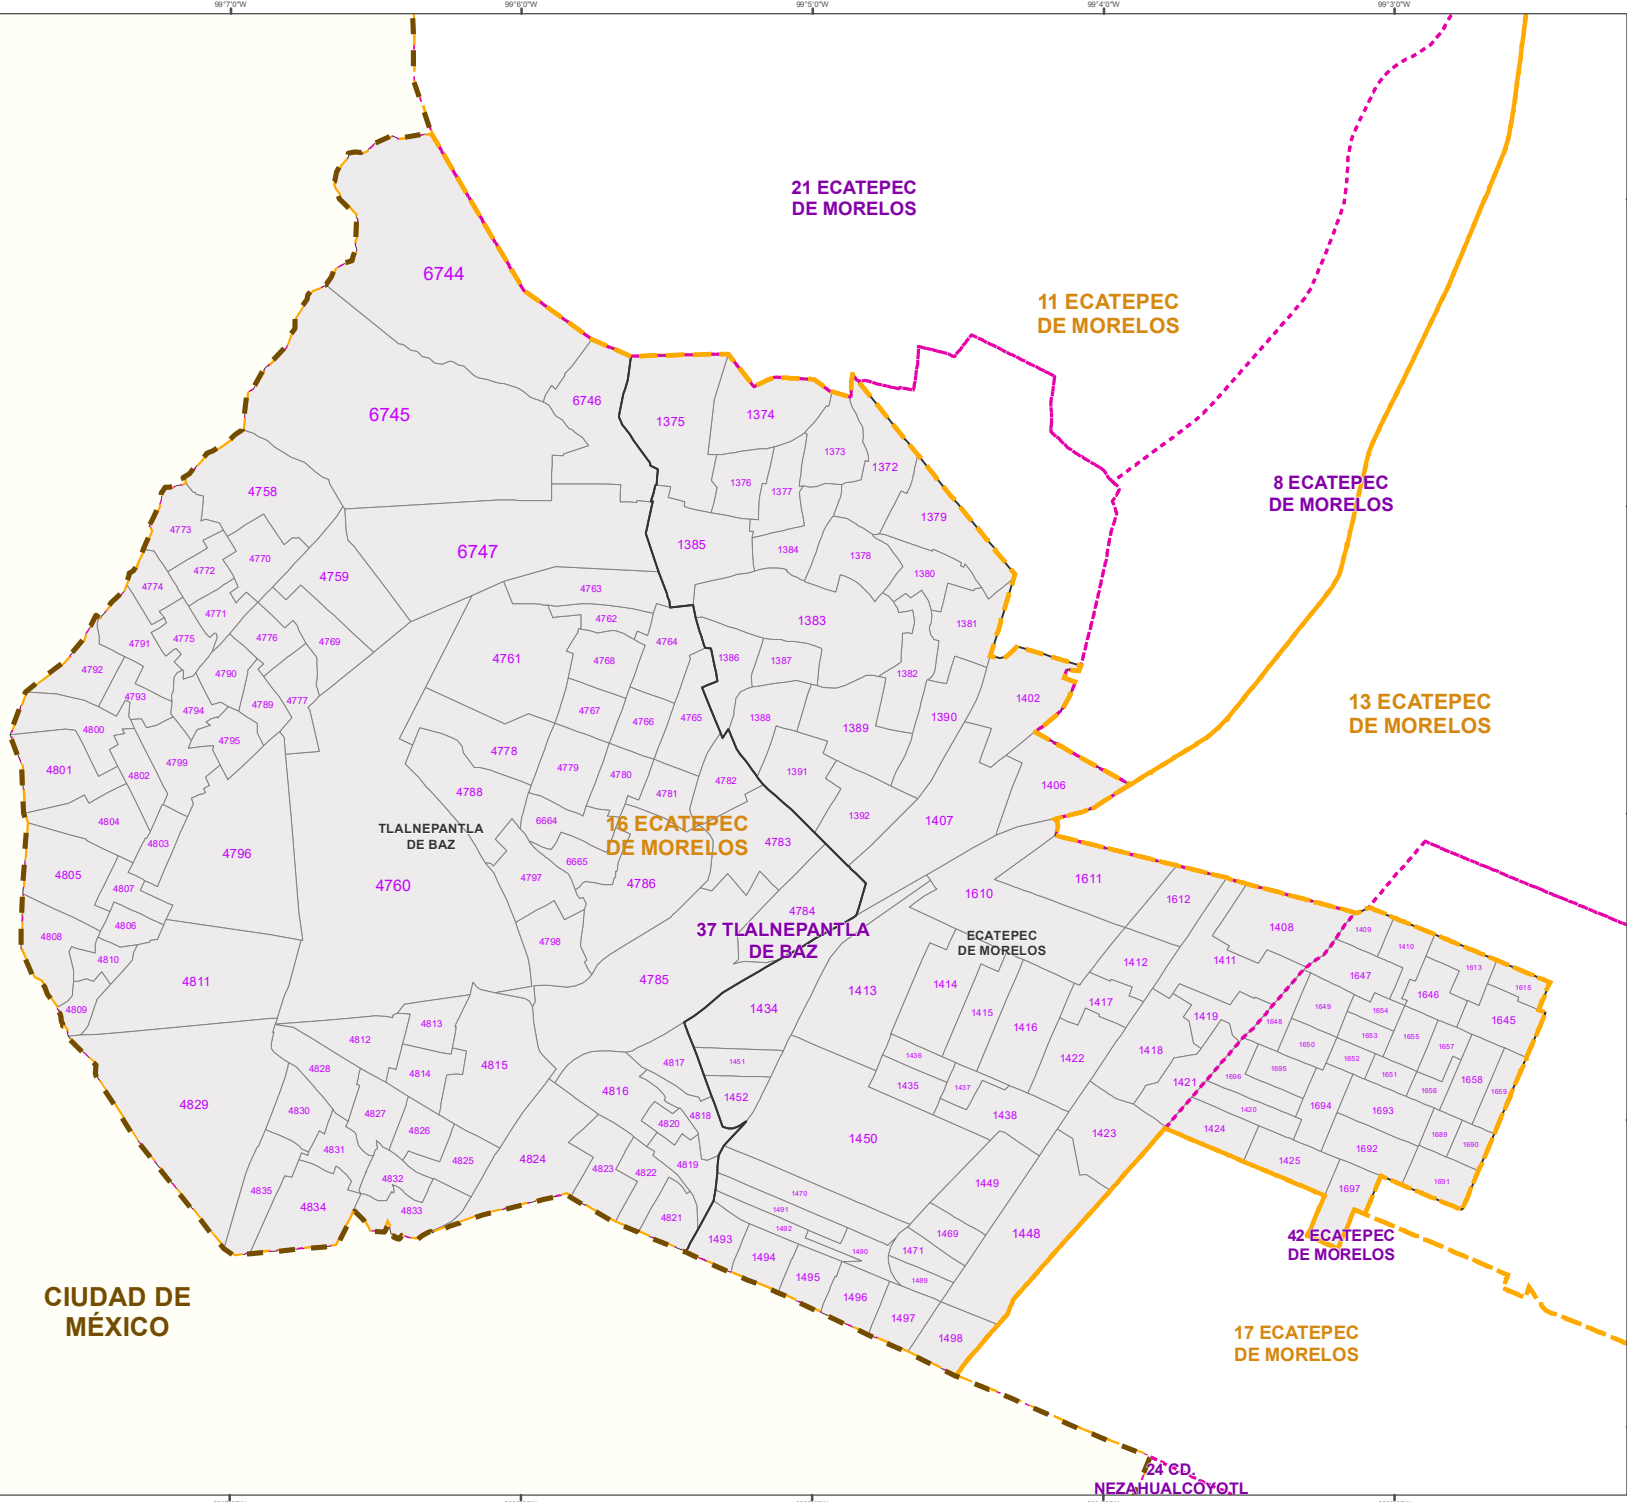

DIRECCIÓN DE ORGANIZACIÓN

SIMBOLOGÍA

ESTRUCTURA GEOELECTORAL Y CLAVES

- Límite estatal ..... MÉXICO
- Distrito Electoral Federal ..... 40 SAN
- Distrito Electoral Local ..... 45 BARR
- Límite municipal ..... TOLUCA
- Sección electoral 6575
- Cabecera municipal

ESCALA GRÁFICA

Proyección: UTM Zona 14
Datum: WGS84

LOCALIZACIÓN

CIUDAD DE MÉXICO

21 ECATEPEC DE MORELOS

11 ECATEPEC DE MORELOS

8 ECATEPEC DE MORELOS

13 ECATEPEC DE MORELOS

16 ECATEPEC DE MORELOS

37 TLALNEPANTLA DE BAZ

ECATEPEC DE MORELOS

42 ECATEPEC DE MORELOS

17 ECATEPEC DE MORELOS

24 CD. NEZAHUALCÓYOTL