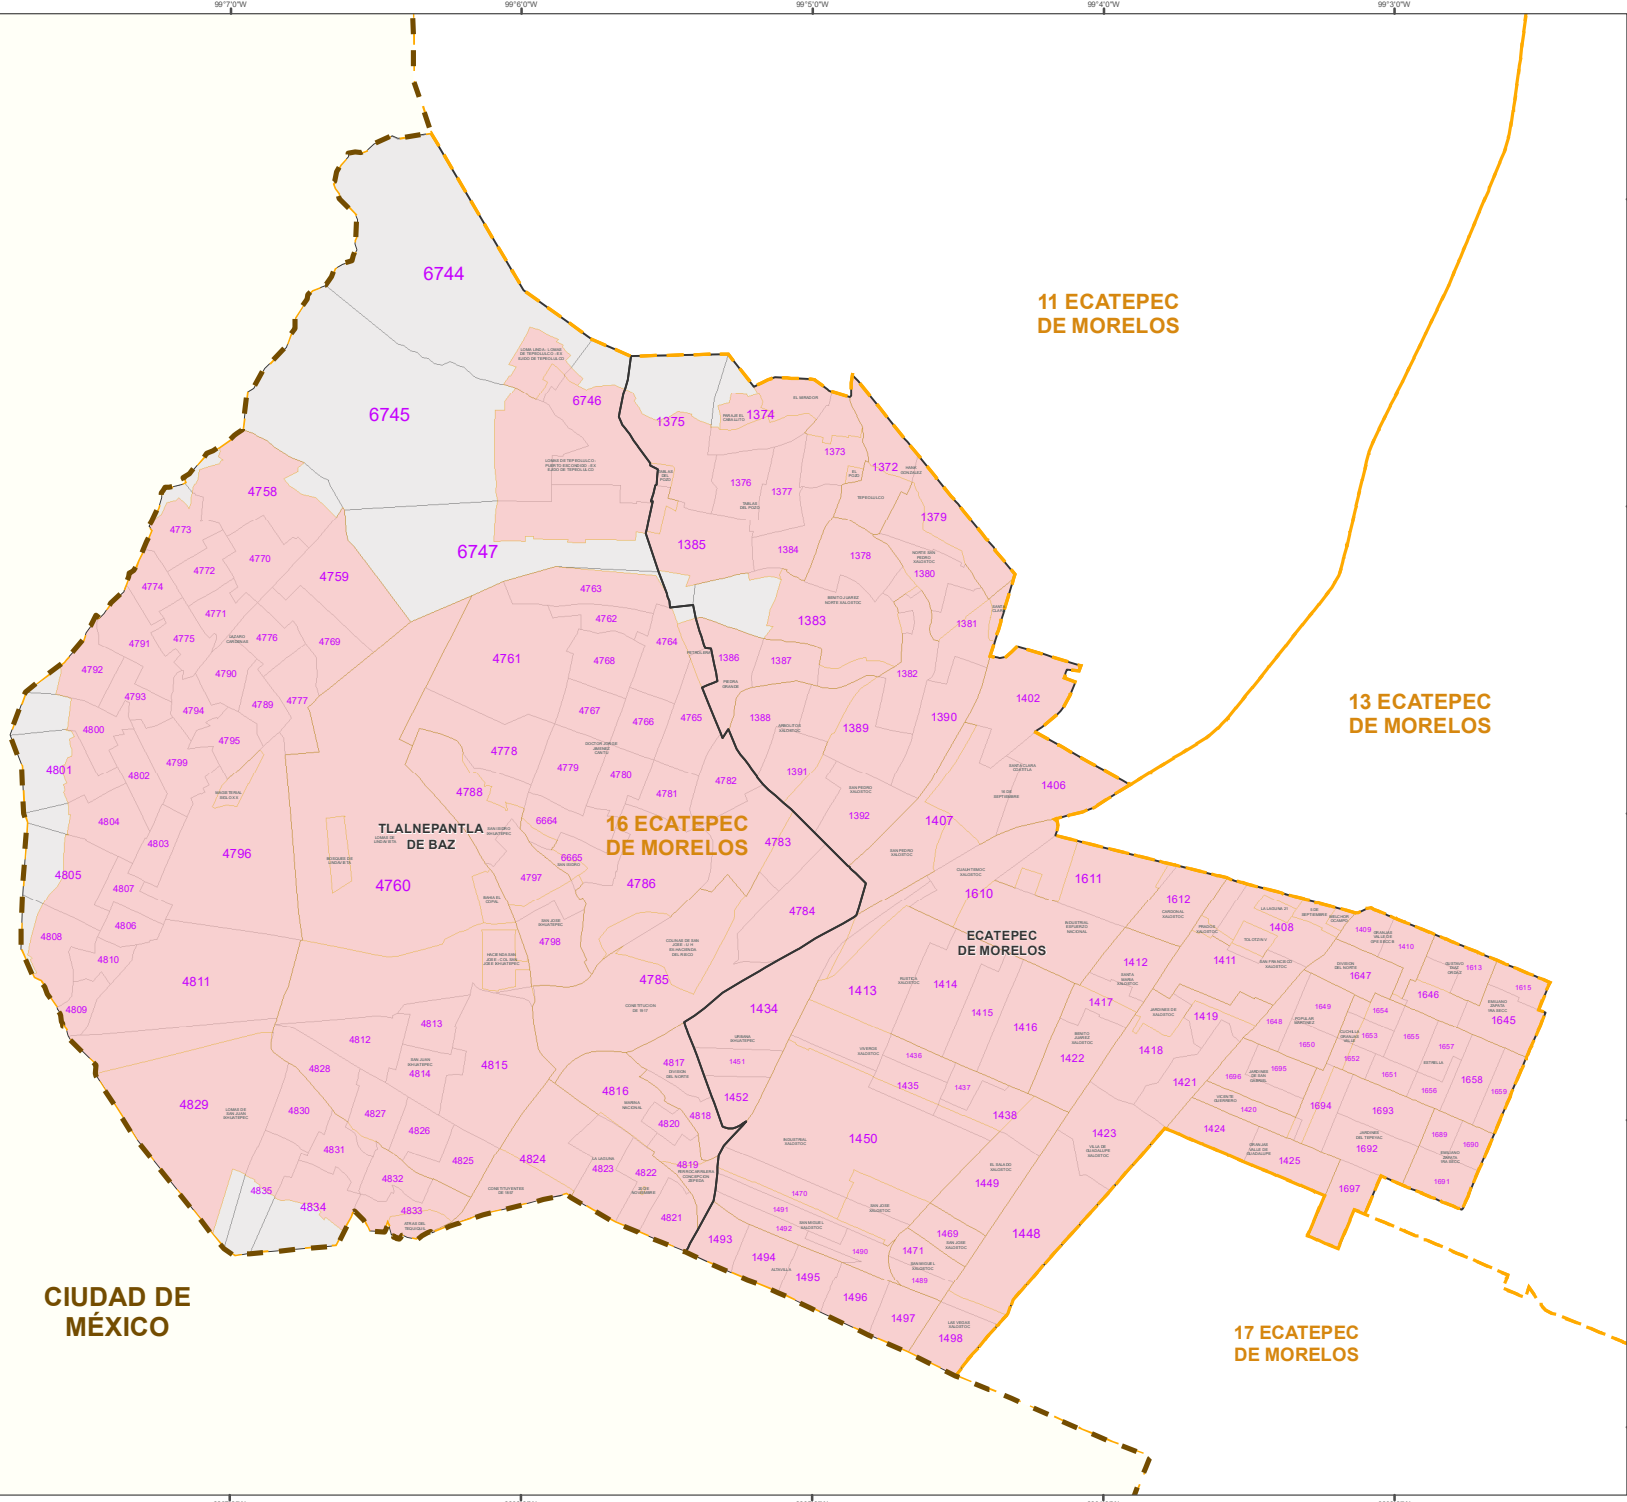

DIRECCIÓN DE ORGANIZACIÓN

SIMBOLOGÍA

ESTRUCTURA GEOELECTORAL Y CLAVES

- Límite estatal ..... MÉXICO
- Distrito Electoral Federal ..... 40 SAN
- Límite municipal ..... TOLUCA
- Sección electoral 6575
- Cabecera municipal
- Localidad ..... LOC
- Colonia ..... COL

ESCALA GRÁFICA

Proyección: UTM Zona 14
Datum: WGS84

LOCALIZACIÓN