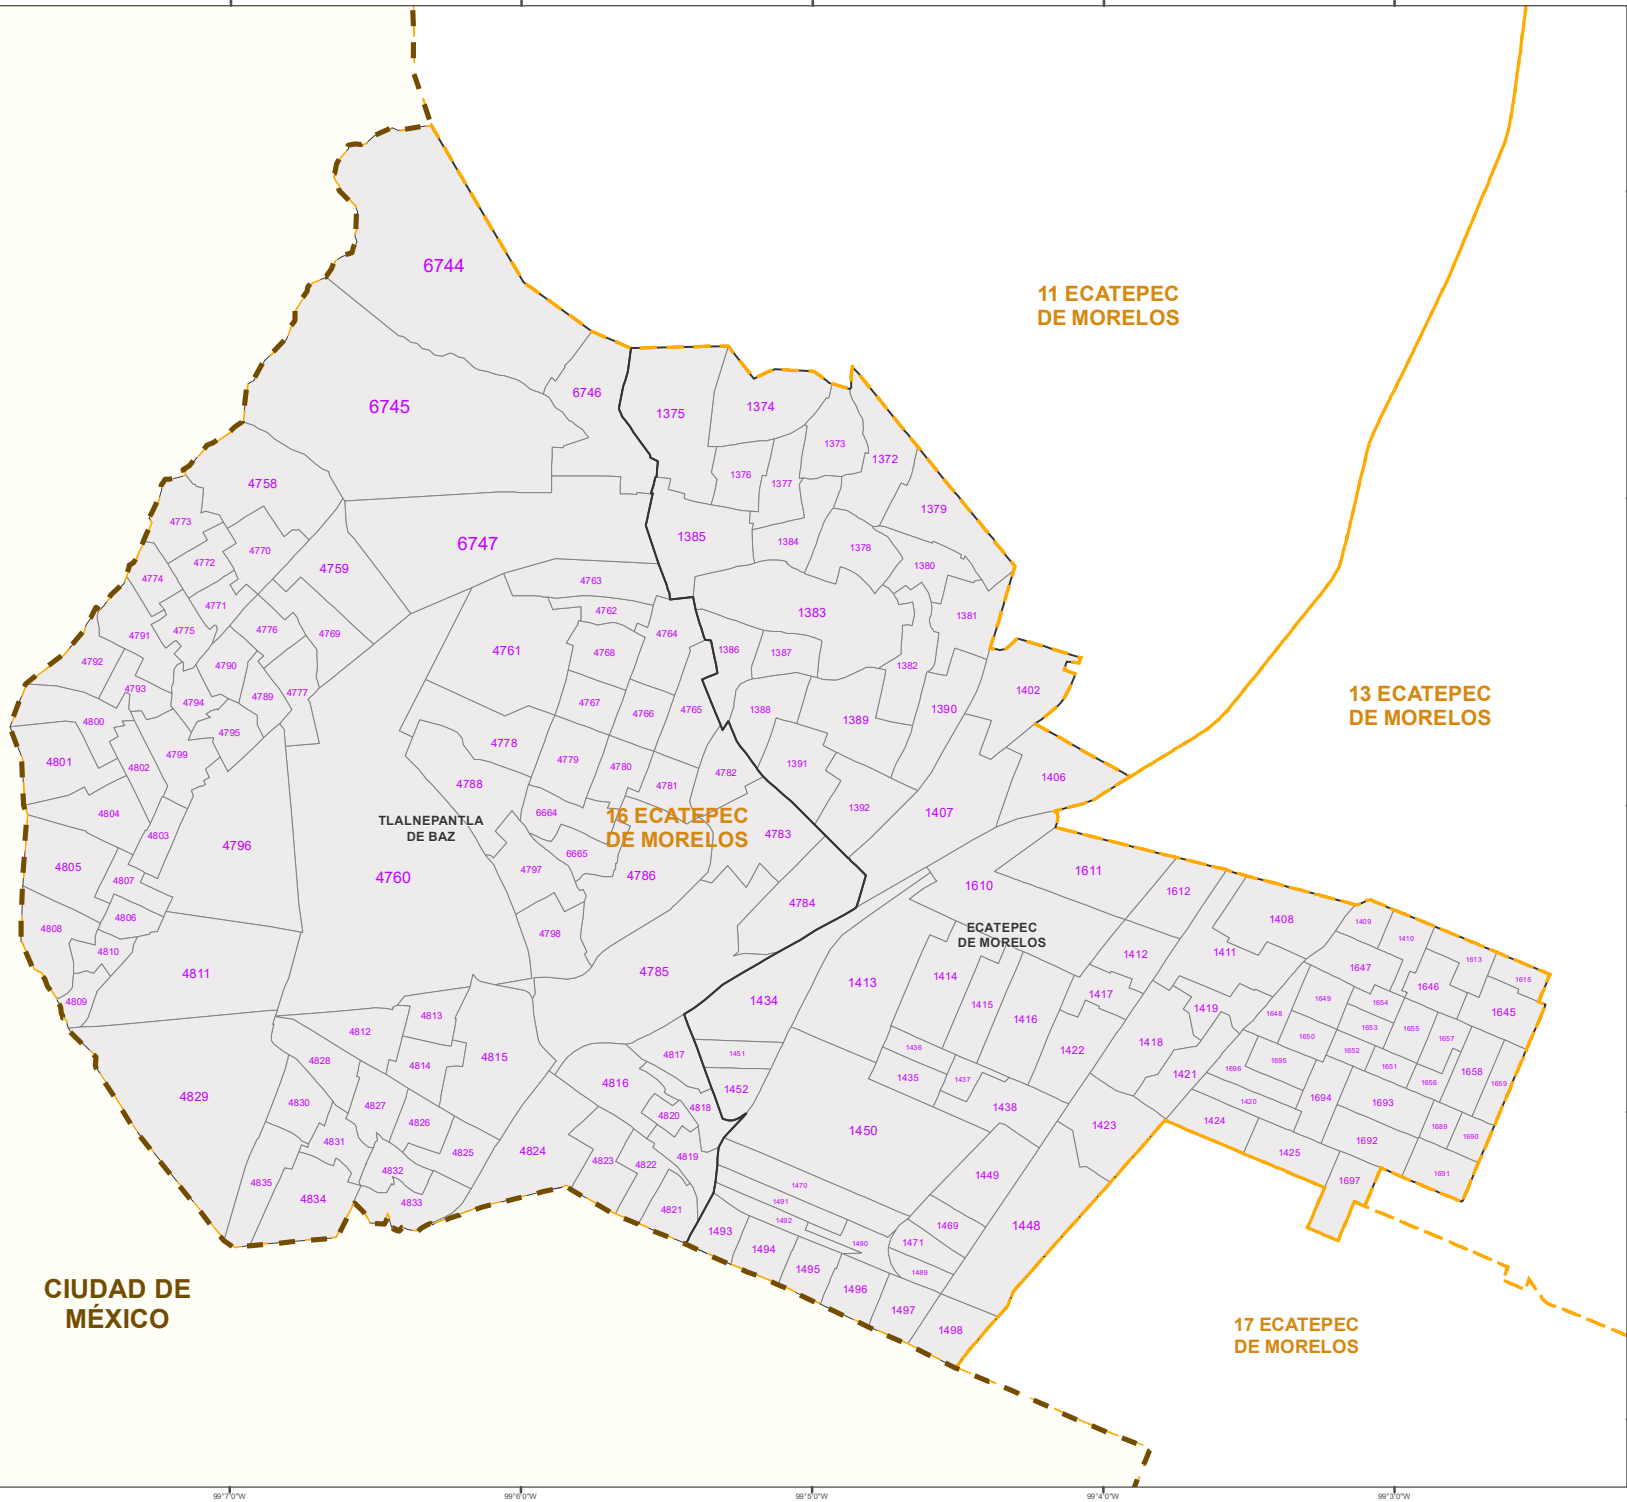

DIRECCIÓN DE ORGANIZACIÓN

SIMBOLOGÍA

ESTRUCTURA GEOELECTORAL Y CLAVES

- Límite estatal ..... MÉXICO
- Distrito Electoral Federal ..... 40 SAN
- Límite municipal ..... TOLUCA
- Sección electoral 6748
- Cabecera municipal

ESCALA GRÁFICA

Proyección: UTM Zona 14
Datum: WGS84

LOCALIZACIÓN

CIUDAD DE MÉXICO

11 ECATEPEC DE MORELOS

13 ECATEPEC DE MORELOS

16 ECATEPEC DE MORELOS

ECATEPEC DE MORELOS

17 ECATEPEC DE MORELOS

TLALNEPANTLA DE BAZ