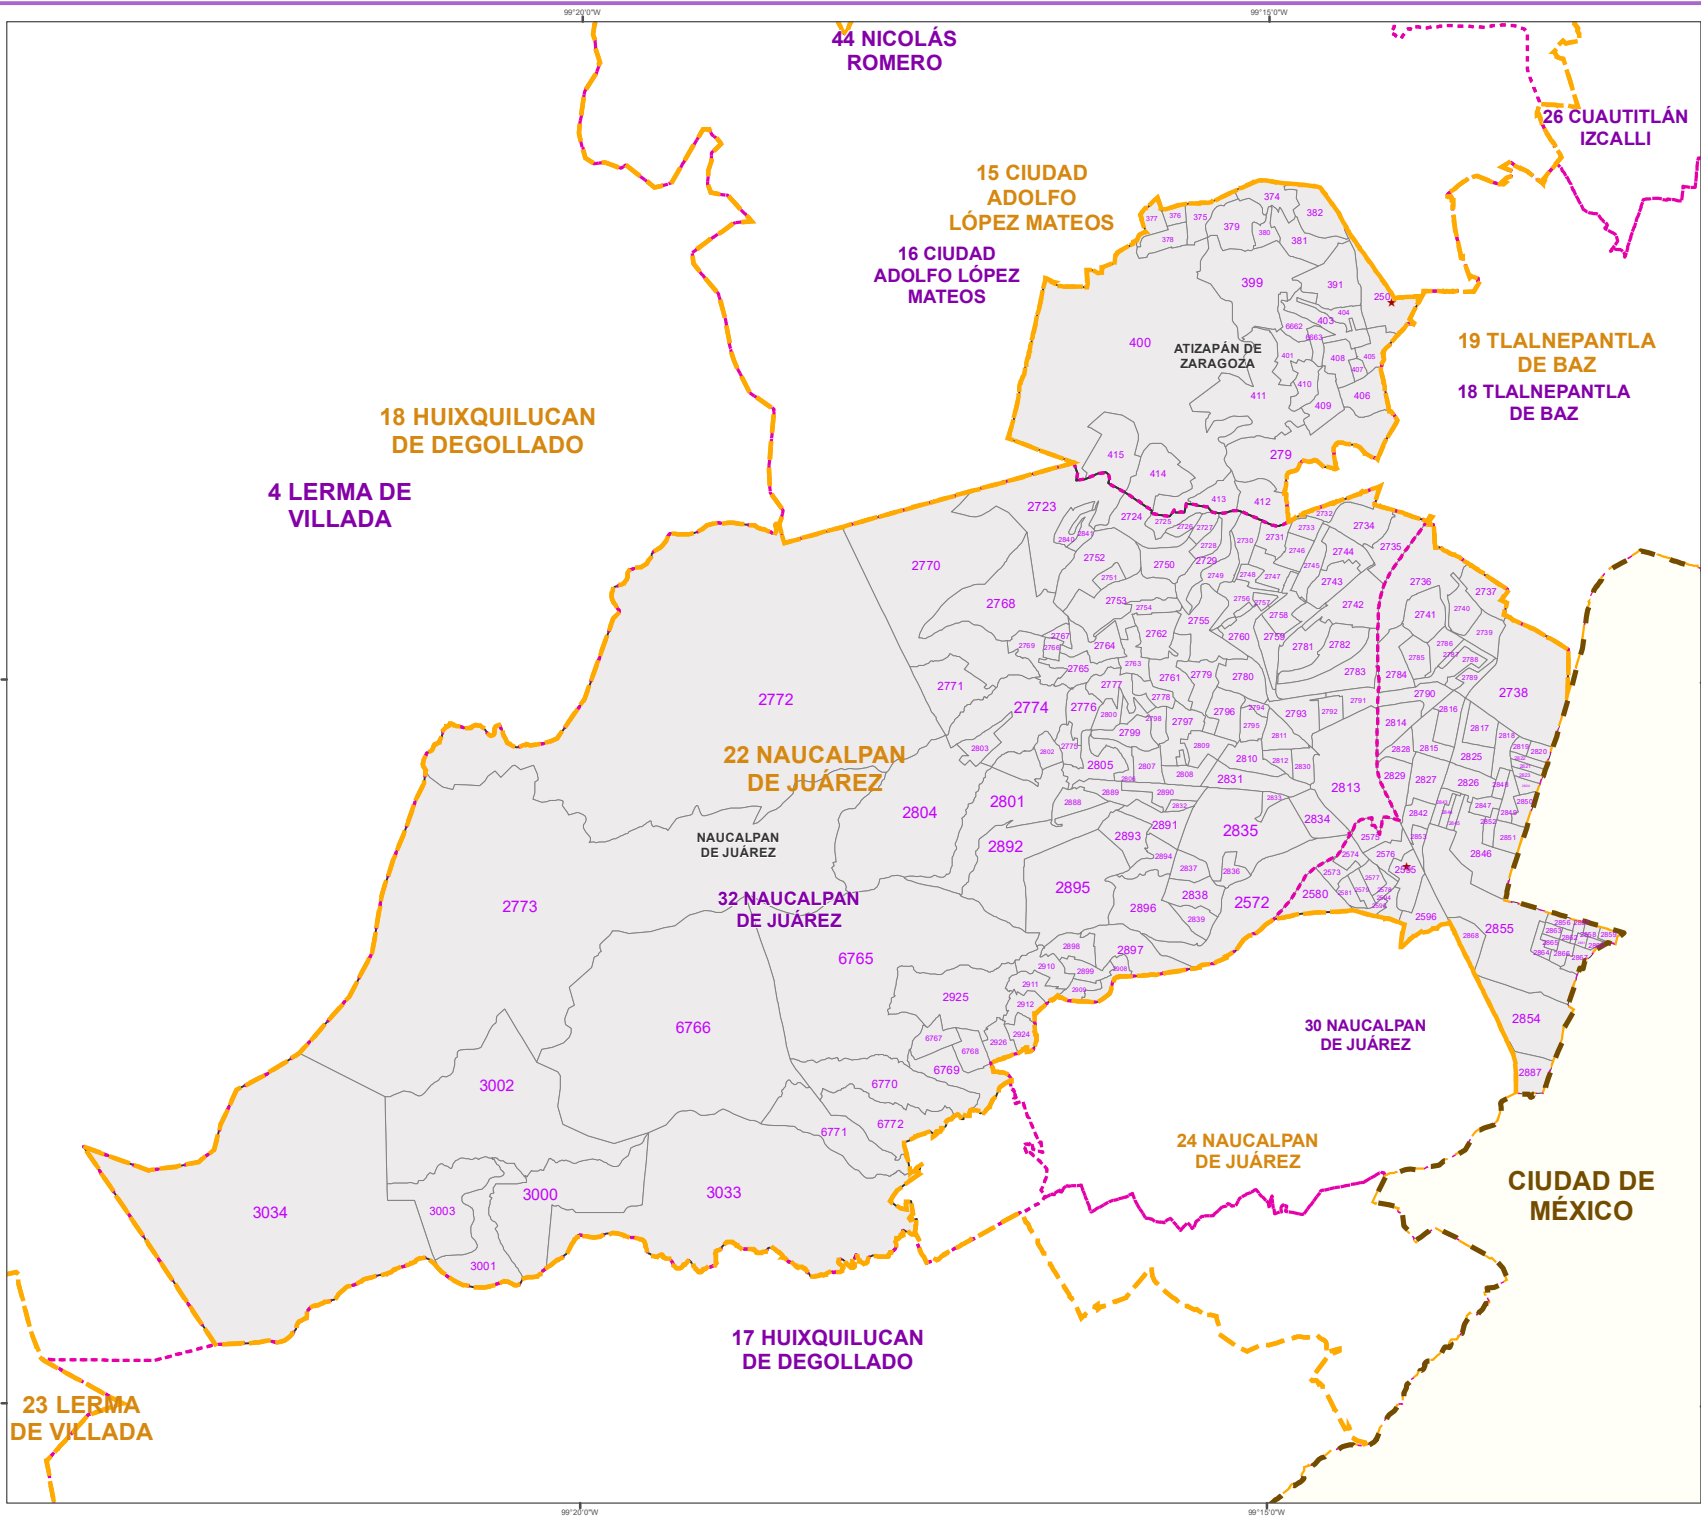

DIRECCIÓN DE ORGANIZACIÓN

SIMBOLOGÍA

ESTRUCTURA GEOELECTORAL Y CLAVES

- Límite estatal MÉXICO
- Distrito Electoral Federal 40 SAN
- Límite municipal TOLUCA
- Sección electoral 6748
- Cabecera municipal

Edición cartográfica del mes de enero de 2024, con corte de información cartográfica al 10 de noviembre de 2023. Registro Federal de Electores, INE.

ESTRUCTURA GEOELECTORAL Y CLAVES

- Límite estatal MÉXICO
- Distrito Electoral Federal 40 SAN
- Límite municipal Toluca
- Sección electoral 6575
- Cabecera municipal
- Localidad LOC
- Colonia COL

ESCALA GRÁFICA

Edición cartográfica del mes de enero de 2024,
con corte de información cartográfica al 10 de noviembre de 2023.
Registro Federal de Electores, INE.

Proyección: UTM Zona 14
Datum: WGS84

LOCALIZACIÓN

DIRECCIÓN DE ORGANIZACIÓN

SIMBOLOGÍA

- ESTRUCTURA GEOELECTORAL Y CLAVES
- Limite estatal MÉXICO
 - - - - - Distrito Electoral Federal 40 SAN
 - Distrito Electoral Local 45 BARR
 - Limite municipal TOLUCA
 - Sección electoral 6575
 - ★ Cabecera municipal