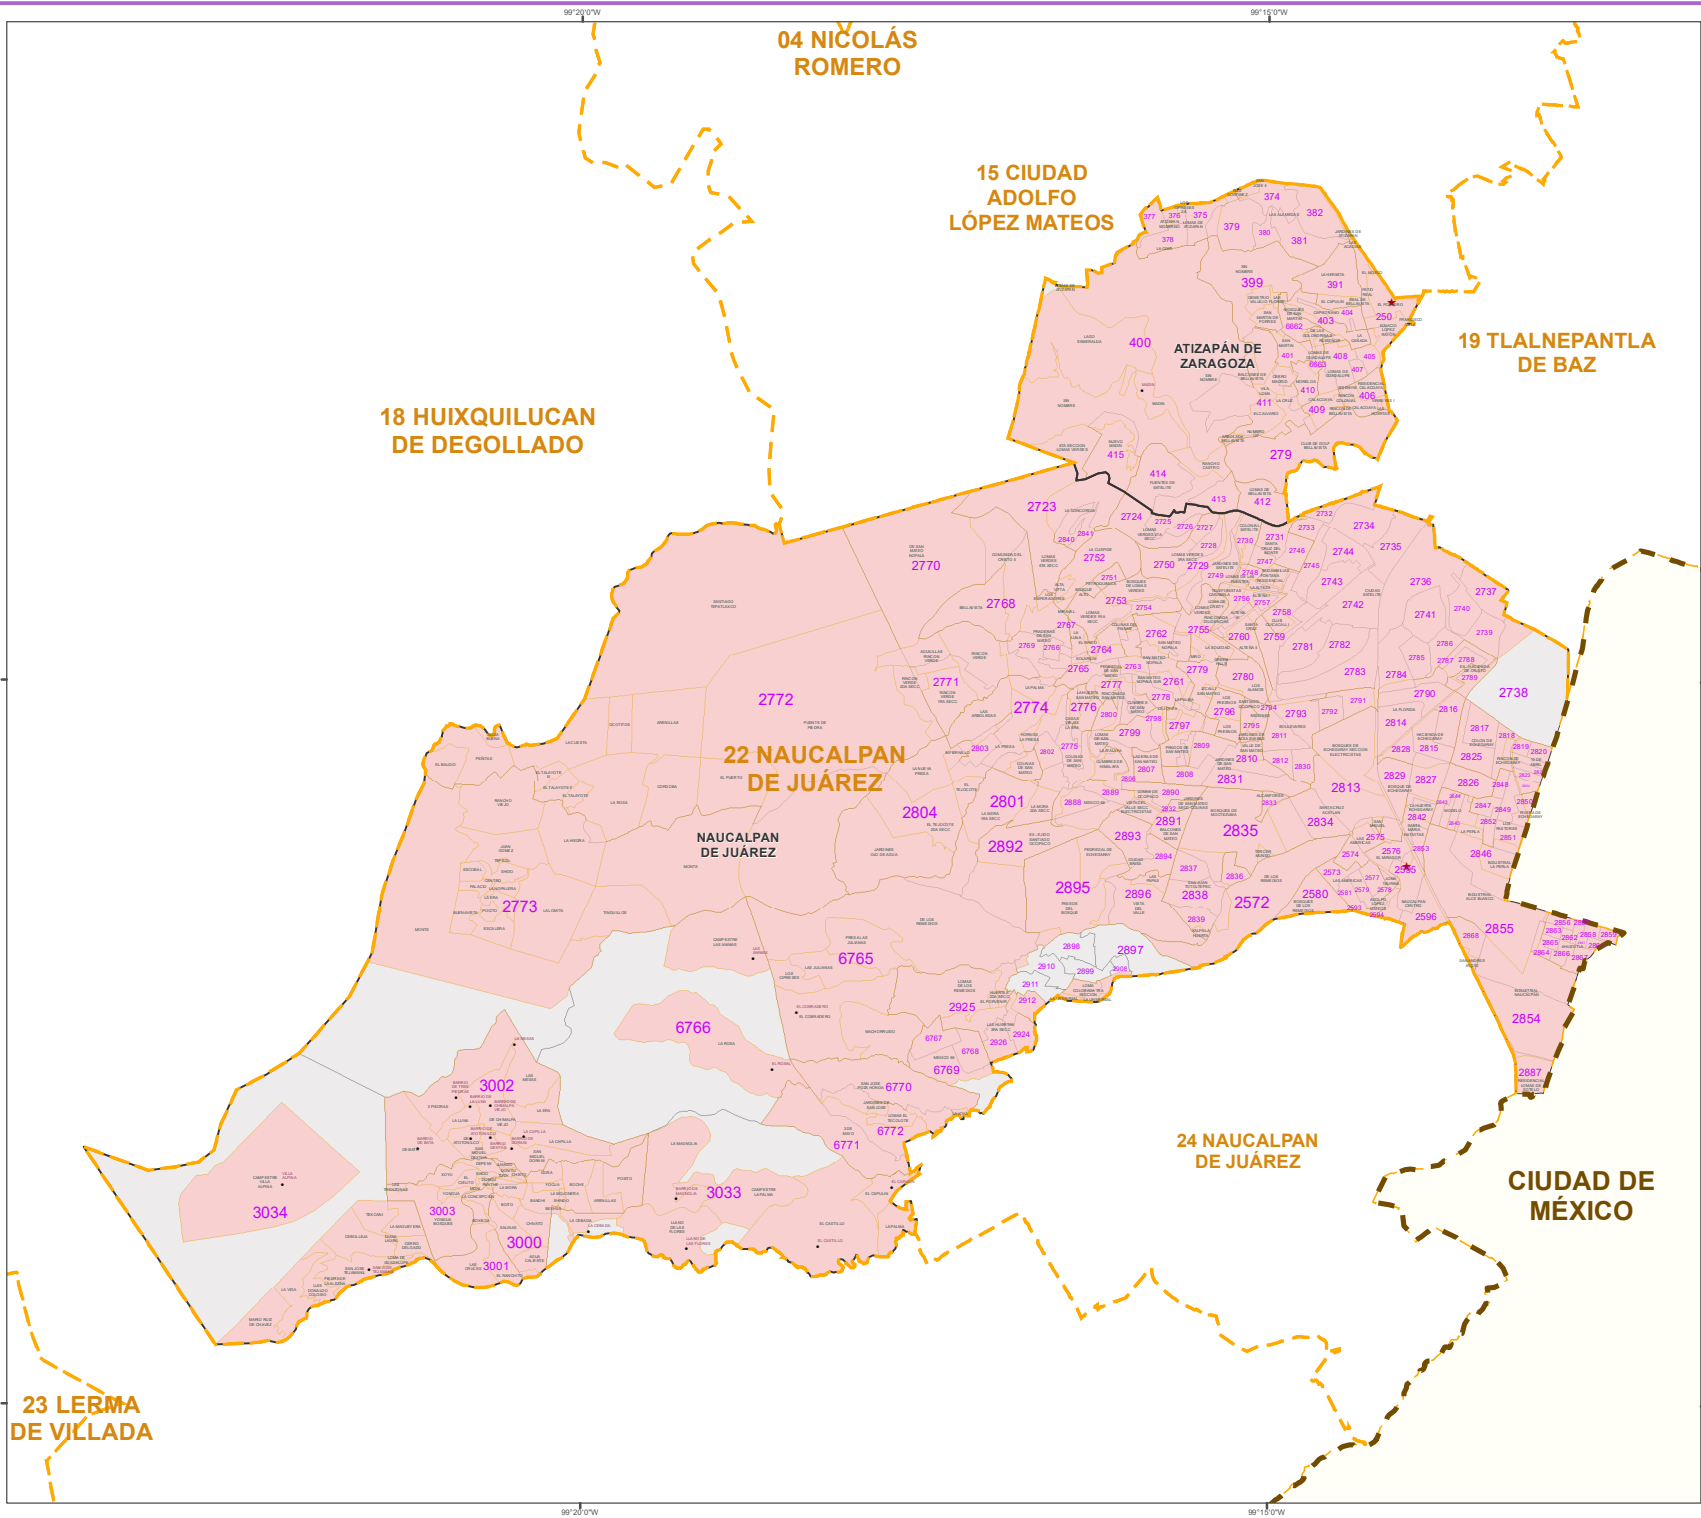

DIRECCIÓN DE ORGANIZACIÓN

SIMBOLOGÍA

ESTRUCTURA GEOELECTORAL Y CLAVES

- Límite estatal ..... MÉXICO
- Distrito Electoral Federal ..... 40 SAN
- Límite municipal ..... Toluca
- Sección electoral 6575
- Cabecera municipal
- Localidad ..... LOC
- Colonia ..... COL

ESCALA GRÁFICA

Proyección: UTM Zona 14
Datum: WGS84

LOCALIZACIÓN