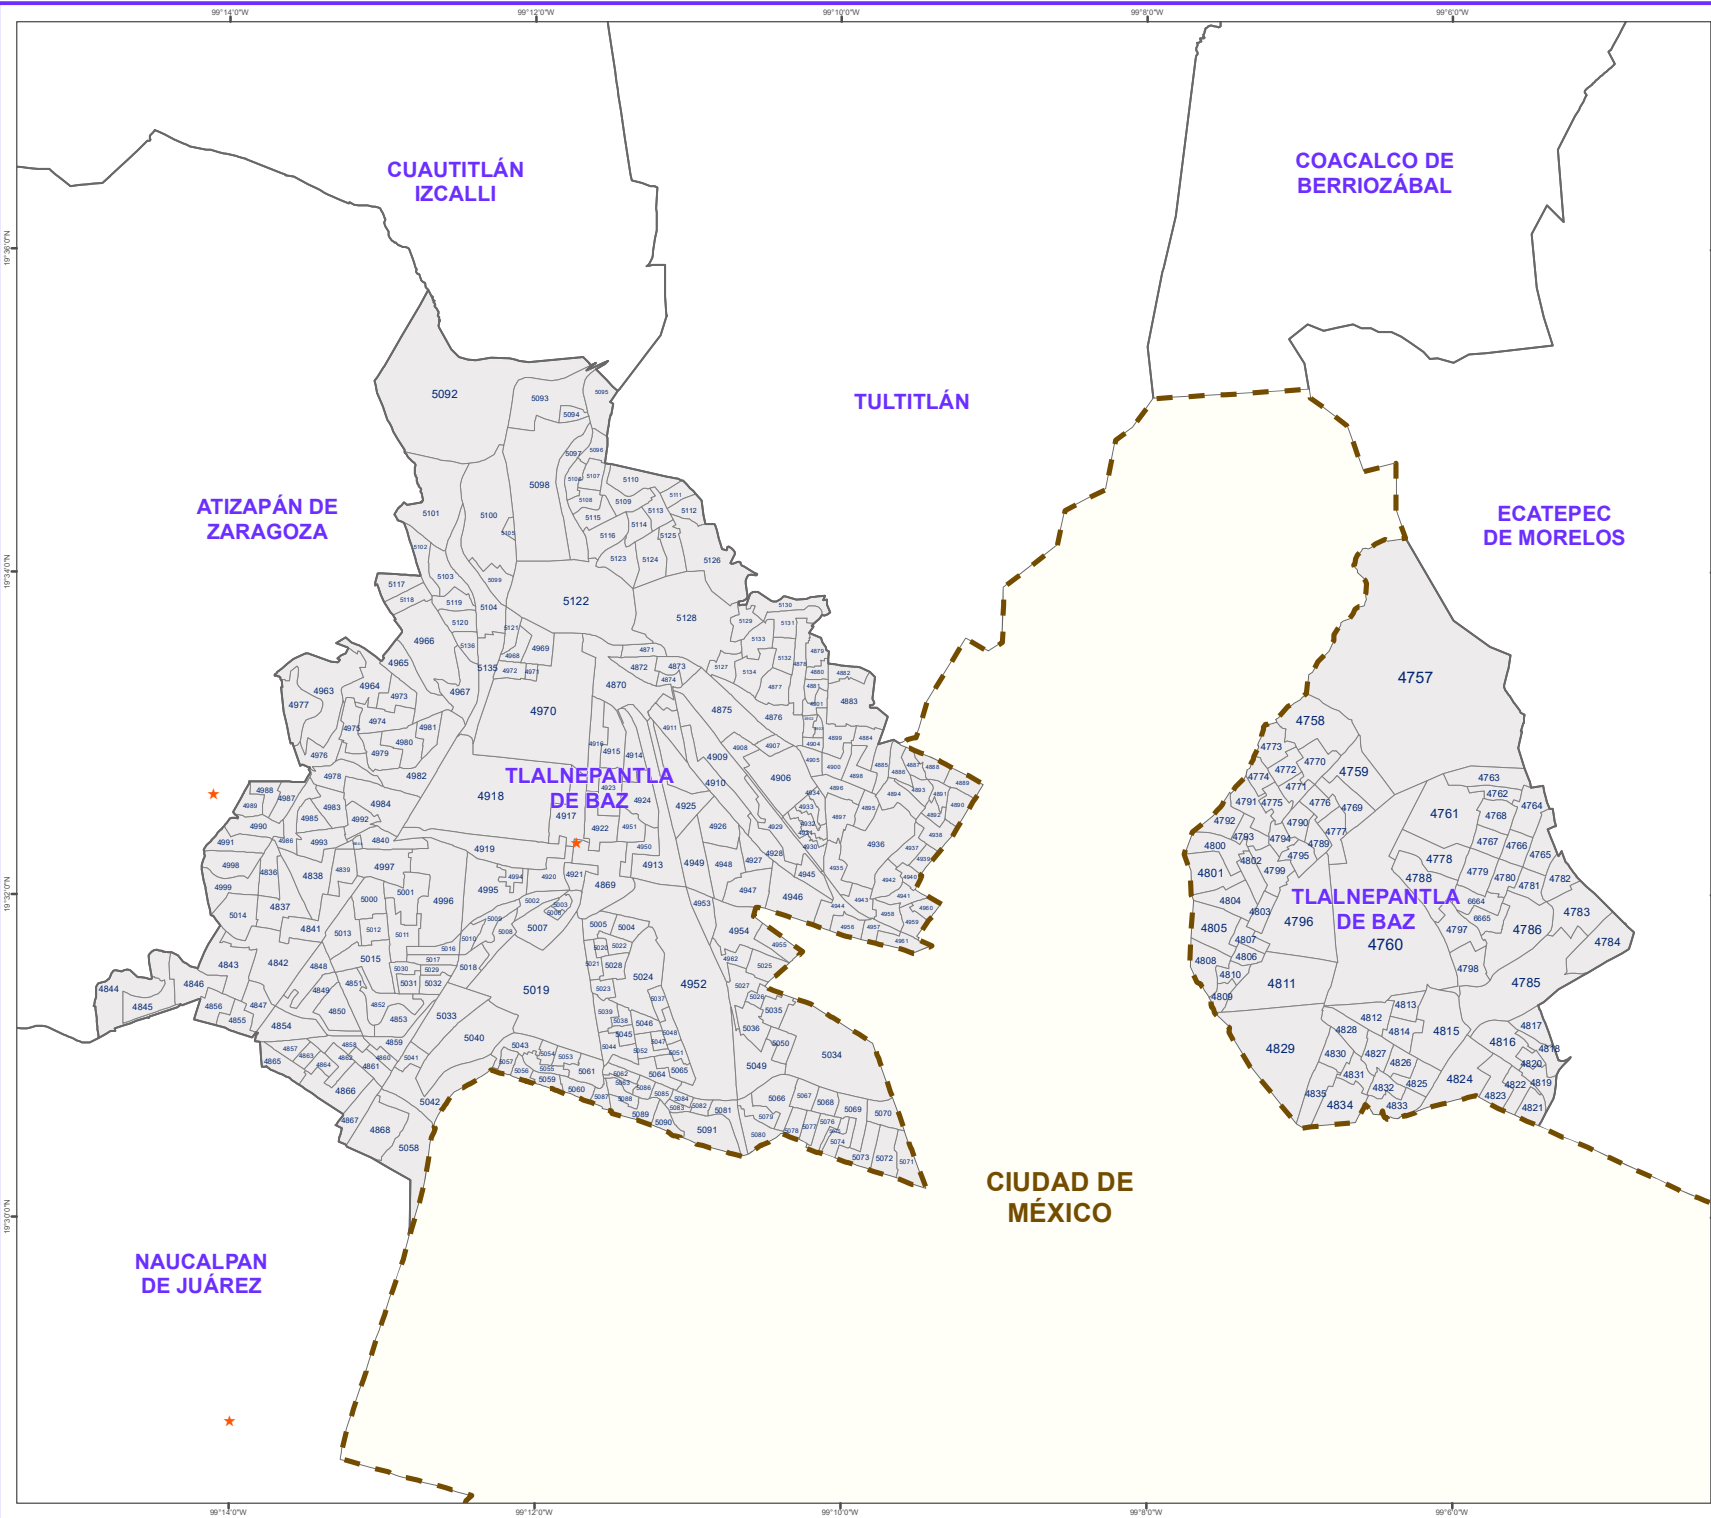

DIRECCIÓN DE ORGANIZACIÓN

SIMBOLOGÍA

ESTRUCTURA GEOELECTORAL Y CLAVES

— Límite estatal ..... MÉXICO

— Límite municipal ..... TOLUCA

■ Sección electoral 6575

★ Cabecera municipal

ESCALA GRÁFICA

Proyección: UTM Zona 14 Datum: WGS84

LOCALIZACIÓN