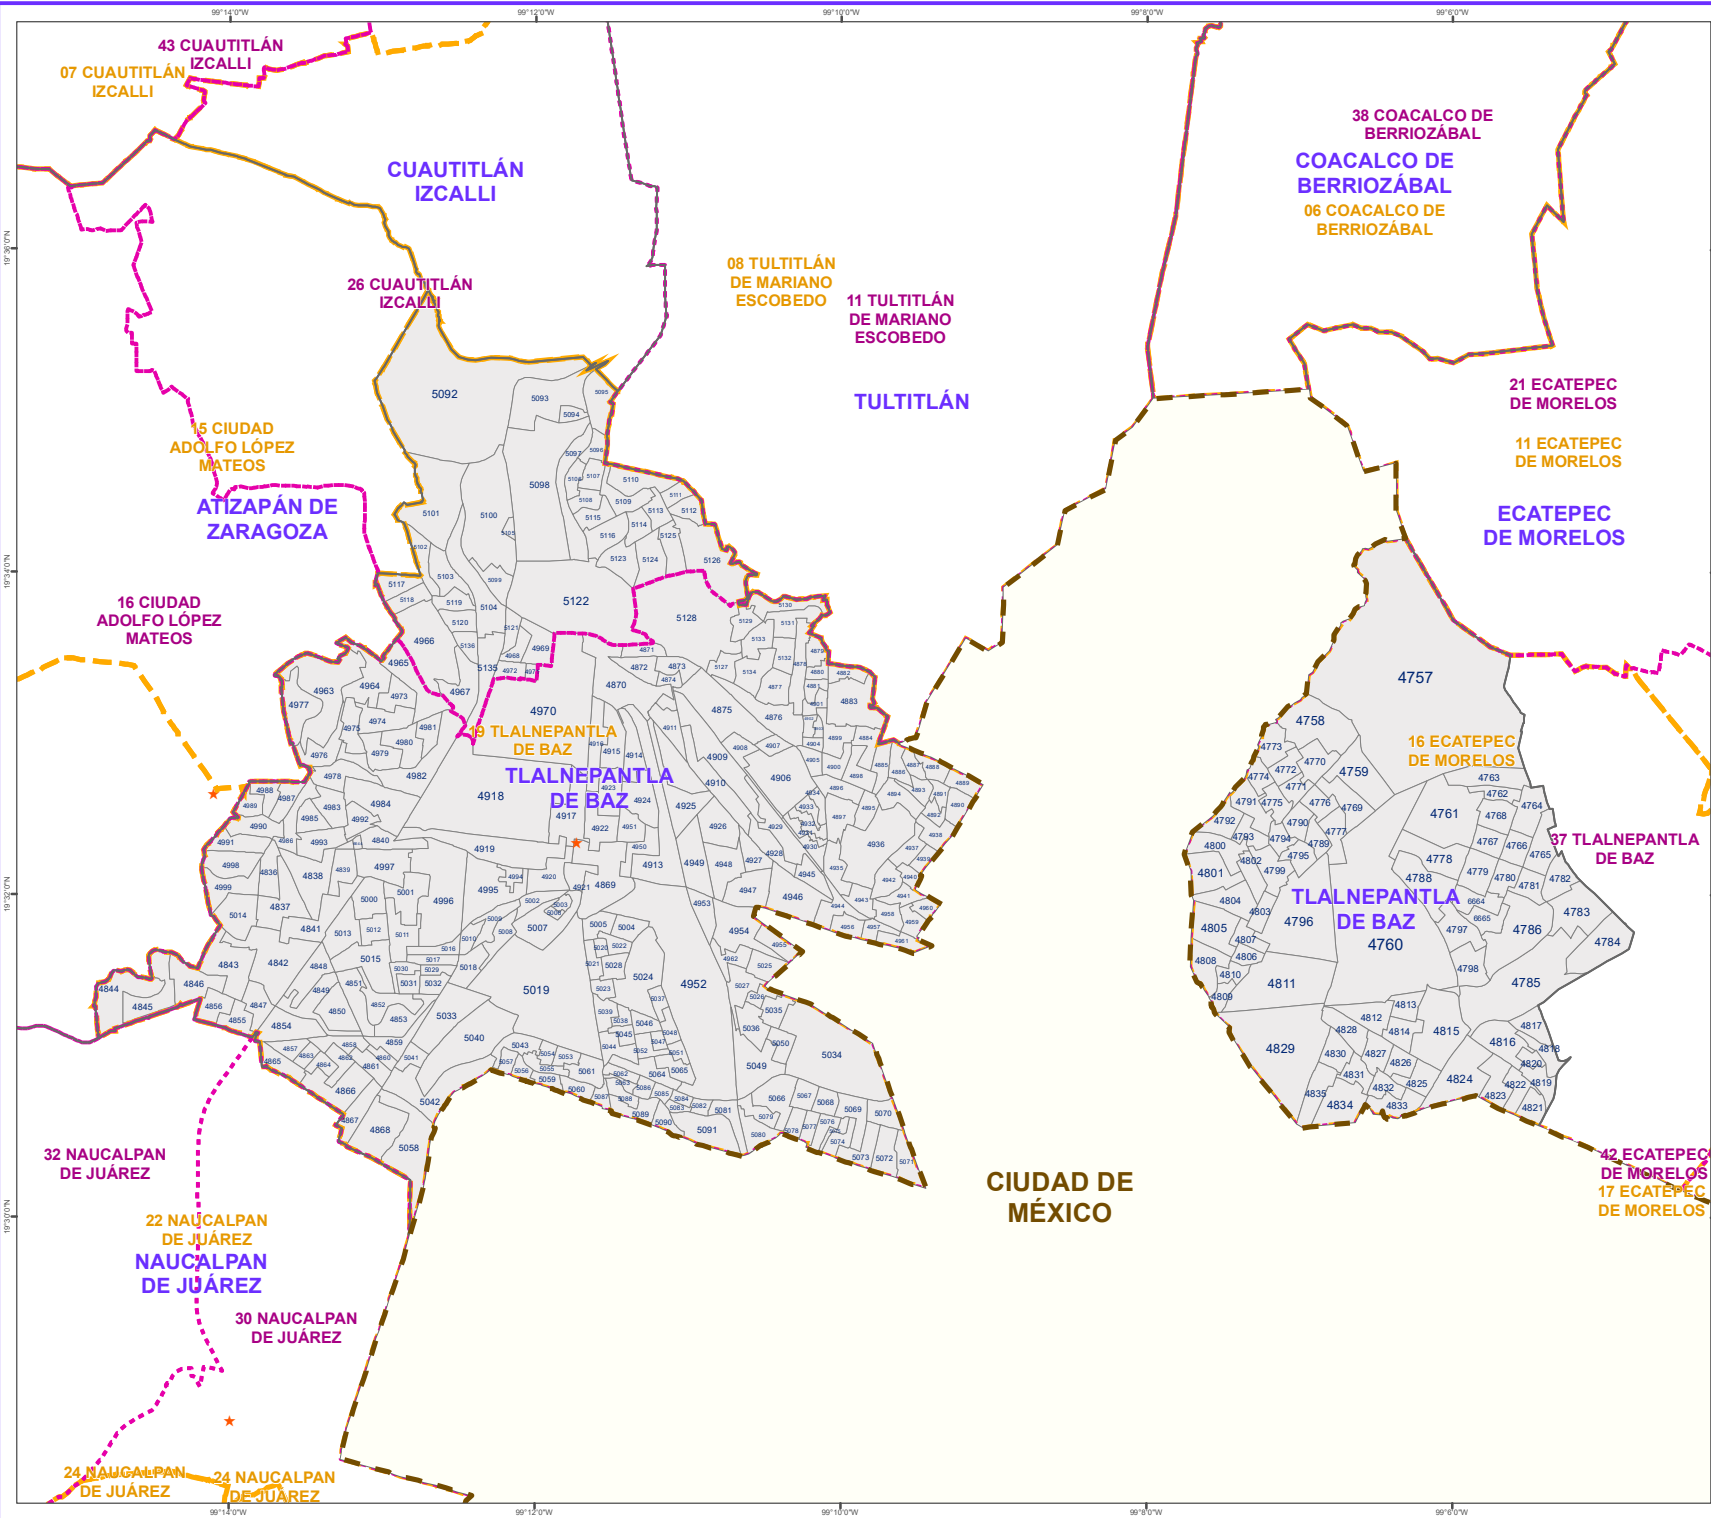

DIRECCIÓN DE ORGANIZACIÓN

SIMBOLOGÍA

ESTRUCTURA GEOELECTORAL Y CLAVES

- Límite estatal ..... MÉXICO
- Distrito Electoral Federal ..... 40 SAN
- Distrito Electoral Local ..... 45 BARR
- Límite municipal ..... TOLUCA
- Sección electoral 6575
- Cabecera municipal

ESCALA GRÁFICA

Proyección: UTM Zona 14
Datum: WGS84

LOCALIZACIÓN

19°23'00"N 99°14'00"W 19°23'00"N 99°12'00"W 19°23'00"N 99°10'00"W 19°23'00"N 99°08'00"W 19°23'00"N 99°06'00"W