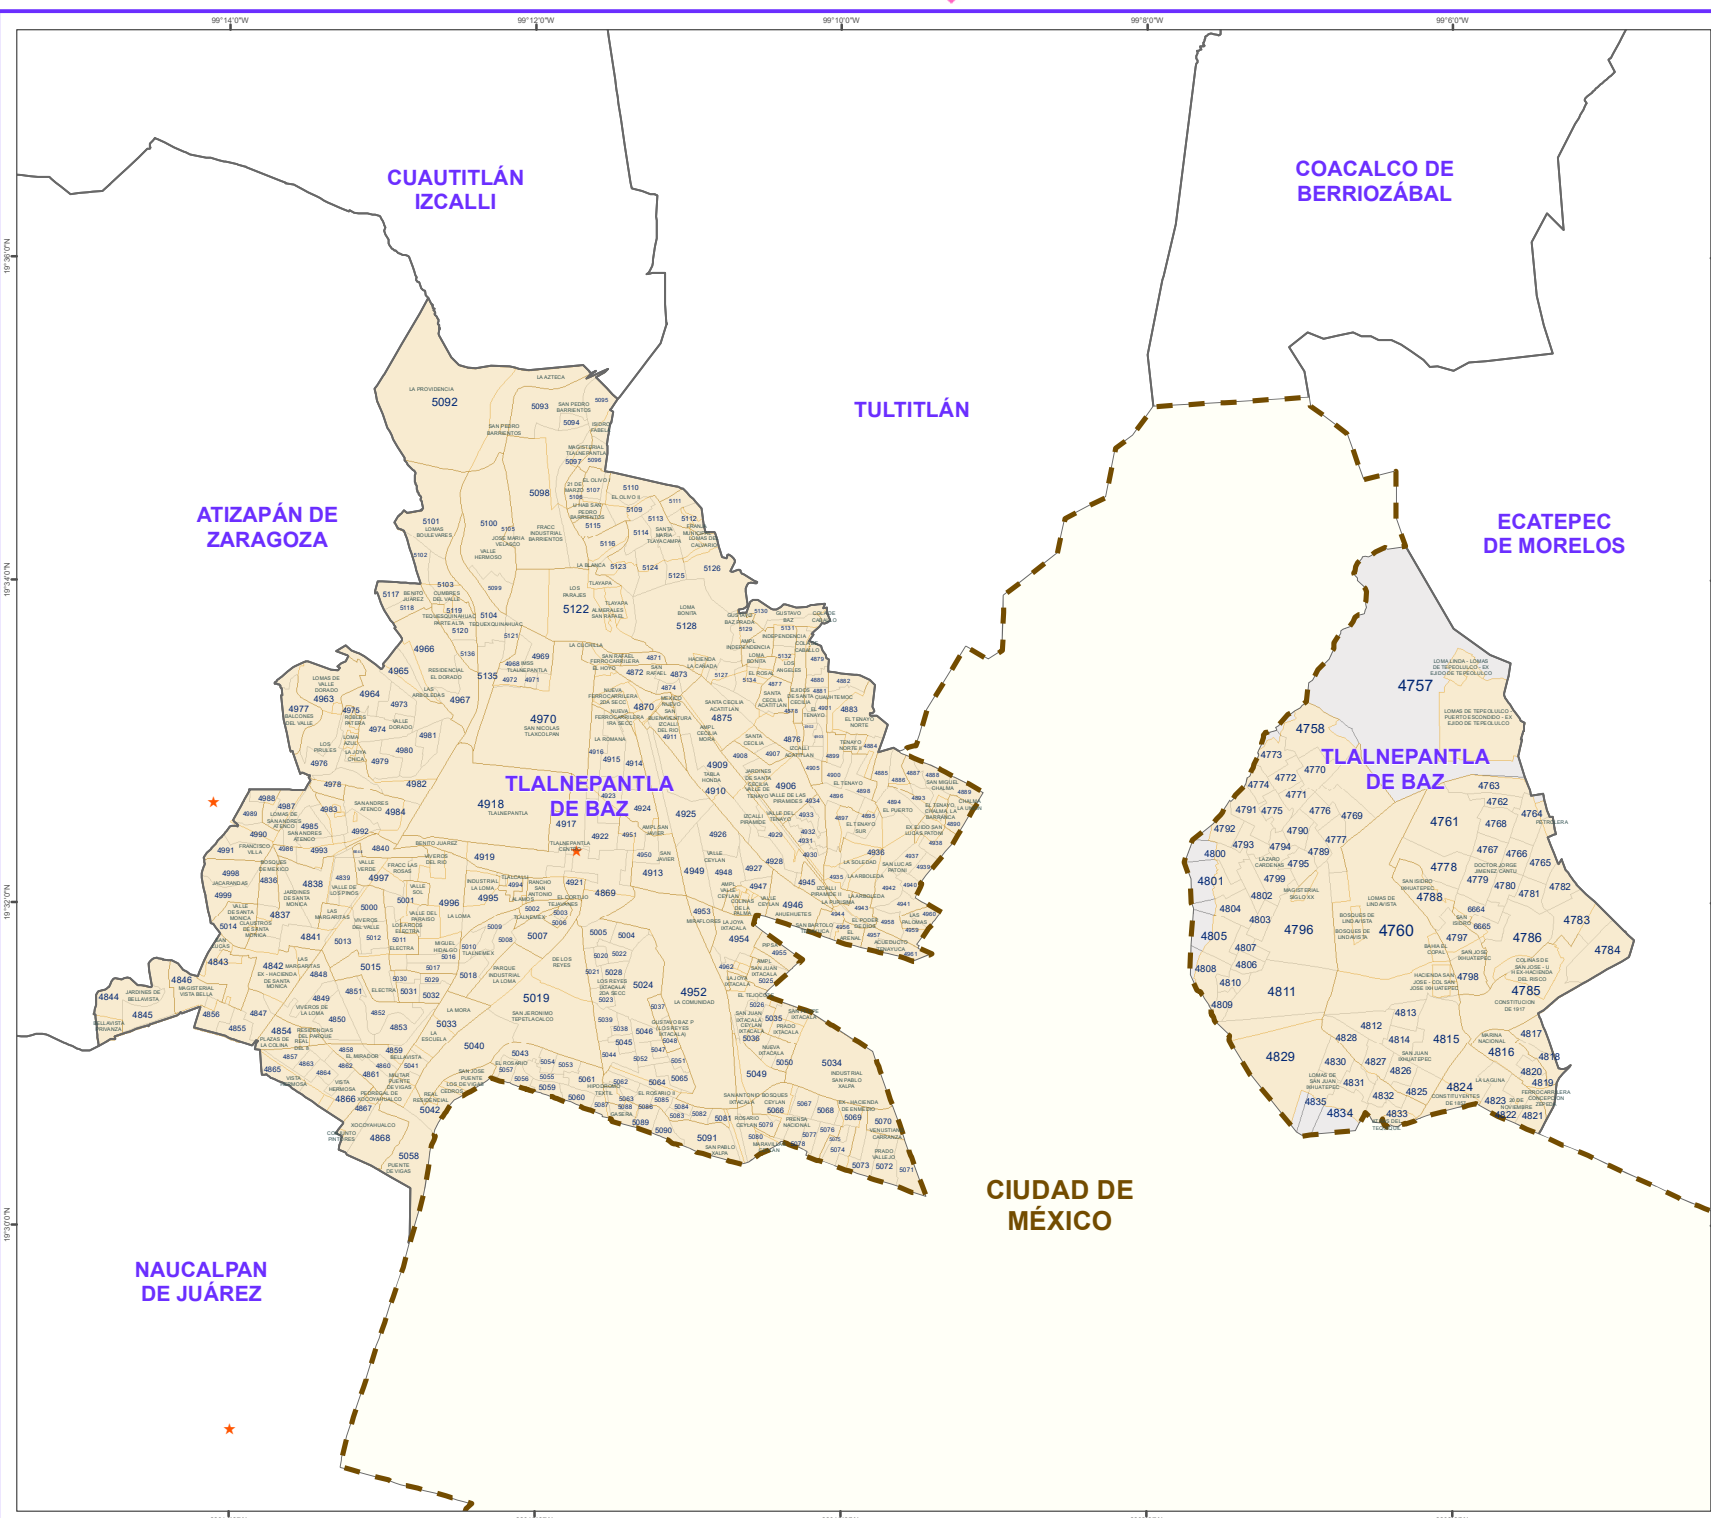

DIRECCIÓN DE ORGANIZACIÓN

SIMBOLOGÍA

ESTRUCTURA GEOELECTORAL Y CLAVES

- Límite estatal ..... MÉXICO
- Límite municipal ..... TOLUCA
- Sección electoral 6575
- Cabecera municipal
- Localidad ..... LOC
- Colonia ..... COL

ESCALA GRÁFICA

Proyección: UTM Zona 14
Datum: WGS84

LOCALIZACIÓN

CUAUTILÁN IZCALLI

COACALCO DE BERRIOZÁBAL

TULTITLÁN

ATIZAPÁN DE ZARAGOZA

ECATEPEC DE MORELOS

TLALNEPANTLA DE BAZ

TLALNEPANTLA DE BAZ

CIUDAD DE MÉXICO

NAUCALPAN DE JUÁREZ